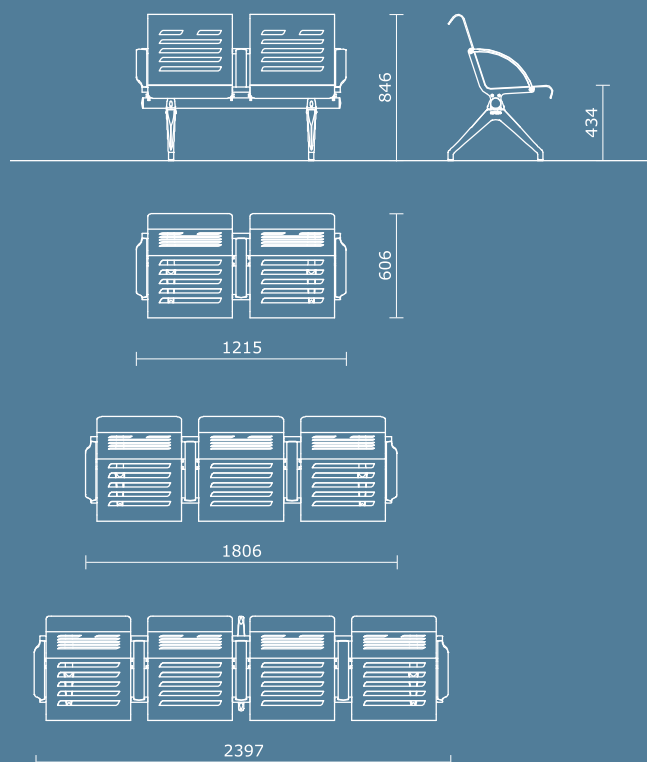

- Stützfuss: Aluminiumguss
 Wandstütze: Stahlrohr 80x60 mm
 Sitz: tragende Stahlrohr Ø 60x2 mm, einsitzig aus Stahlblech 5 mm
 Bearbeitung: Stahl gemäss Beschreibung Seite 4 - Farbwahl am Seite 5
 Zubehör: 2 Seitenlehne aus Aluminiumguss, Schrauben aus Edelstahl
 Option: Zusätzliche Seitenlehne aus Aluminiumguss
- supports: **à choix entre** fonte d'aluminium ou version murale en tube d'acier 80x60 mm
 siège: tube portant d'acier Ø 60x2 mm, monosede en tôle d'acier perforée 5 mm
 traitement: acier traité selon descriptif p.4 - couleurs à choix selon p.5
 accessoires: 2 accoudoirs en fusion d'aluminium, visserie en acier inox
 option: accoudoir centrale en fusion d'aluminium supplémentaire
- supporti: **a scelta tra** fusione d'alluminio o supporto murale in tubo d'acciaio 80x60 mm
 seduta: tubo portante Ø 60x2 mm, monosede in lamiera d'acciaio forata 5 mm
 trattamento: acciaio trattato come descrizione p.4 - colori a scelta di p.5
 accessori: 2 appoggia-braccia in alluminio, viti in acciaio inox
 opzioni: appoggia-braccia centrale in alluminio

**PLATINUM
PIANA**