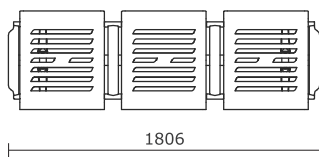

- Stützfuss: Aluminiumguss
 Wandstütze: Stahlrohr 80x60 mm
 Sitz: tragende Stahlrohr Ø 60x2 mm, einsitzig aus Stahlblech 5 mm
 Bearbeitung: Stahl gemäss Beschreibung Seite 4 - Farbwahl am Seite 5
 Zubehör: 2 Seitenlehne aus Aluminiumguss, Schrauben aus Edelstahl
 Option: Zusätzliche Seitenlehne aus Aluminiumguss
- supports: **à choix entre** fonte d'aluminium ou version murale en tube d'acier 80x60 mm
 siège: tube portant d'acier Ø 60x2 mm, monosede en tôle d'acier perforée 5 mm
 traitement: acier traité selon descriptif p.4 - couleurs à choix selon p.5
 accessoires: 2 accoudoirs en fusion d'aluminium, visserie en acier inox
 option: accoudoir centrale en fusion d'aluminium supplémentaire
- supporti: **a scelta tra** fusione d'alluminio o supporto murale in tubo d'acciaio 80x60 mm
 seduta: tubo portante Ø 60x2 mm, monosede in lamiera d'acciaio forata 5 mm
 trattamento: acciaio trattato come descrizione p.4 - colori a scelta di p.5
 accessori: 2 appoggia-braccia in alluminio, viti in acciaio inox
 opzioni: appoggia-braccia centrale in alluminio

**PLATINUM
PIANA**