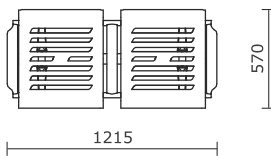

- Stützfuss: Aluminiumguss
 Wandstütze: Stahlrohr 80x60 mm
 Sitz: tragende Stahlrohr Ø 60x2 mm, einsitzig aus Stahlblech 5 mm
 Bearbeitung: Stahl gemäss Beschreibung Seite 4 - Farbwahl am Seite 5
 Zubehör: 2 Seitenlehne aus Aluminiumguss, Schrauben aus Edelstahl
 Option: Zusätzliche Seitenlehne aus Aluminiumguss
- supports: **à choix entre** fonte d'aluminium ou version murale en tube d'acier 80x60 mm
 siège: tube portant d'acier Ø 60x2 mm, monosede en tôle d'acier perforée 5 mm
 traitement: acier traité selon descriptif p.4 - couleurs à choix selon p.5
 accessoires: 2 accoudoirs en fusion d'aluminium, visserie en acier inox
 option: accoudoir centrale en fusion d'aluminium supplémentaire
- supporti: **a scelta tra** fusione d'alluminio o supporto murale in tubo d'acciaio 80x60 mm
 seduta: tubo portante Ø 60x2 mm, monosede in lamiera d'acciaio forata 5 mm
 trattamento: acciaio trattato come descrizione p.4 - colori a scelta di p.5
 accessori: 2 appoggia-braccia in alluminio, viti in acciaio inox
 opzioni: appoggia-braccia centrale in alluminio

**PLATINUM
PIANA**