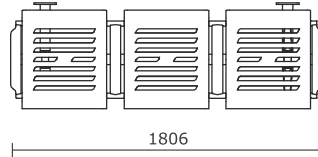

- Stützfuss: Aluminiumguss
 Wandstütze: Stahlrohr 80x60 mm
 Sitz: tragende Stahlrohr Ø 60x2 mm, einsitzig aus Stahlblech 5 mm
 Bearbeitung: Stahl gemäss Beschreibung Seite 4 - Farbwahl am Seite 5
 Zubehör: 2 Seitenlehne aus Aluminiumguss, Schrauben aus Edelstahl
 Option: Zusätzliche Seitenlehne aus Aluminiumguss
- supports: **à choix entre** fonte d'aluminium ou version murale en tube d'acier 80x60 mm
 siège: tube portant d'acier Ø 60x2 mm, monosede en tôle d'acier perforée 5 mm
 traitement: acier traité selon descriptif p.4 - couleurs à choix selon p.5
 accessoires: 2 accoudoirs en fusion d'aluminium, visserie en acier inox
 option: accoudoir centrale en fusion d'aluminium supplémentaire
- supporti: **a scelta tra** fusione d'alluminio o supporto murale in tubo d'acciaio 80x60 mm
 seduta: tubo portante Ø 60x2 mm, monosede in lamiera d'acciaio forata 5 mm
 trattamento: acciaio trattato come descrizione p.4 - colori a scelta di p.5
 accessori: 2 appoggia-braccia in alluminio, viti in acciaio inox
 opzioni: appoggia-braccia centrale in alluminio

**PLATINUM
PIANA**