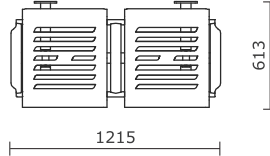

- Stützfuss: Aluminiumguss
 Wandstütze: Stahlrohr 80x60 mm
 Sitz: tragende Stahlrohr Ø 60x2 mm, einsitzig aus Stahlblech 5 mm
 Bearbeitung: Stahl gemäss Beschreibung Seite 4 - Farbwahl am Seite 5
 Zubehör: 2 Seitenlehne aus Aluminiumguss, Schrauben aus Edelstahl
 Option: Zusätzliche Seitenlehne aus Aluminiumguss
- supports: **à choix entre** fonte d'aluminium ou version murale en tube d'acier 80x60 mm
 siège: tube portant d'acier Ø 60x2 mm, monosede en tôle d'acier perforée 5 mm
 traitement: acier traité selon descriptif p.4 - couleurs à choix selon p.5
 accessoires: 2 accoudoirs en fusion d'aluminium, visserie en acier inox
 option: accoudoir centrale en fusion d'aluminium supplémentaire
- supporti: **a scelta tra** fusione d'alluminio o supporto murale in tubo d'acciaio 80x60 mm
 seduta: tubo portante Ø 60x2 mm, monosede in lamiera d'acciaio forata 5 mm
 trattamento: acciaio trattato come descrizione p.4 - colori a scelta di p.5
 accessori: 2 appoggia-braccia in alluminio, viti in acciaio inox
 opzioni: appoggia-braccia centrale in alluminio

**PLATINUM
PIANA**