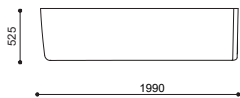

Assise en pierre reconstituée HPC, état de surface velouté et teintes à choix selon table en pièce jointe. En option un traitement de surface facilitant le nettoyage des graffitis est disponible.

Sitzfläche aus rekonstituiertem HPC-Stein, samtige Oberflächenbeschaffenheit und Farben zur Auswahl gemäß beigefügter Tabelle. Optional ist eine Oberflächenbehandlung erhältlich, die die Reinigung von Graffiti erleichtert.

Seduta in pietra ricostituita HPC, stato superficiale vellutato e colori a scelta secondo tabella allegata. In opzione è disponibile un trattamento superficiale che facilita la pulizia dei graffiti.

EDGE DX | SX

Dimensions
Masse
Dimensioni

199 x 52 x H 45 cm

310 | 320 kg