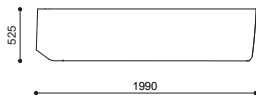

Assise en pierre reconstituée HPC, état de surface velouté et teintes à choix selon table en pièce jointe. En option un traitement de surface facilitant le nettoyage des graffitis est disponible.

Sitzfläche aus rekonstituiertem HPC-Stein, samtige Oberflächenbeschaffenheit und Farben zur Auswahl gemäß beigefügter Tabelle. Optional ist eine Oberflächenbehandlung erhältlich, die die Reinigung von Graffiti erleichtert.

Seduta in pietra ricostituita HPC, stato superficiale vellutato e colori a scelta secondo tabella allegata. In opzione è disponibile un trattamento superficiale che facilita la pulizia dei graffiti.

EDGE DX | SX

Dimensions
Masse
Dimensioni

199 x 52 x H 45 cm

310 | 320 kg