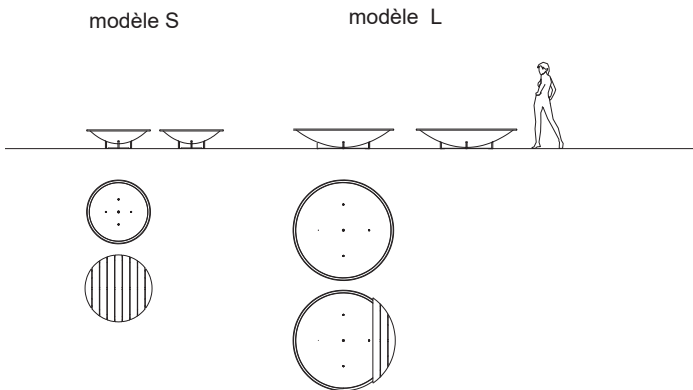

S

L

Collection de jardinières en tôle d'acier corten pré-oxydé avec renforts inférieurs qui servent également de supports au sol. Disponible en 2 mesures et en variante avec assise complète ou partielle formée à choix de lattes de bois exotique traité avec huile de finition aspect naturel ou en lattes de WPC 100% recyclable teinte bois. Contre un supplément l'acier corten peut être traité avec un produit anti-délabement.

Sammlung von Pflanztrögen aus voroxidiertem Cortenstahlblech mit unteren Verstärkungen, die auch als Bodenstützen dienen. Erhältlich in 2 Größen und in einer Version mit vollständiger oder teilweiser Sitzfläche, die wahlweise aus exotischen Holzplatten besteht, die mit natürlich aussehendem Oberflächenöl behandelt wurden, oder aus 100 % recycelbaren WPC-Latten in Holzfarbe. Gegen Aufpreis kann der Cortenstahl mit einem Anti-Spülung-Produkt behandelt werden.

Collezione di fiore in lamiera di acciaio corten pre-ossidato con rinforzi inferiori che fungono anche da appoggio a terra. Disponibile in 2 misure e nella versione con seduta completa o parziale formata a scelta tra doghe in legno esotico trattato con olio di finitura dall'aspetto naturale o doghe in WPC 100% riciclabile nel colore legno. Con un sovrapprezzo, l'acciaio corten può essere trattato con un prodotto anti-dilavamento.

PARABEL

Dimensions	Ø 122 cm H 35 cm	40 kg
Masse	Ø 123 cm H 40 cm	100 kg
Dimensioni	Ø 192 cm H 37 cm	85 kg
	Ø 195 cm H 42 cm	110 kg