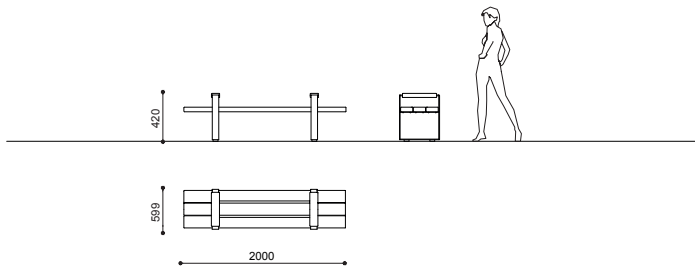

BULL

Dimensions
Masse
Dimensioni

200 x 55 x H 76 cm

80 kg

Banquette avec supports en plats d'acier de 8 mm; à choix entre acier zingué à chaud et thermolaqué dans une teinte à choix de la table en pièce jointe ou en acier inox satiné ou en acier corten pré-oxydé. Assise en latte à choix entre bois exotique ou mélèze avec huile de finition aspect naturel. L'article peut être fixé au sol

BULL

Dimensions
Masse
Dimensioni

200 x 55 x h 42 cm

55 kg