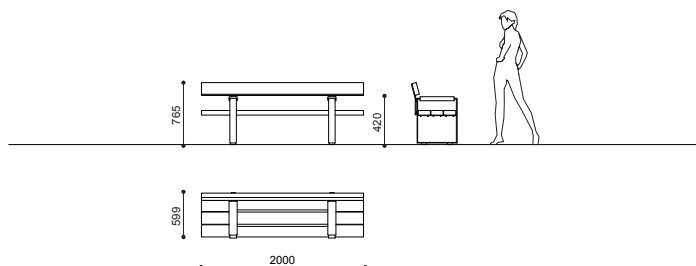

BULL

Dimensions
Masse
Dimensioni

200 x 55 x H 76 cm

80 kg

Banquette avec supports en plats d'acier de 8 mm; à choix entre acier zingué à chaud et thermolaqué dans une teinte à choix de la table en pièce jointe ou en acier inox satiné ou en acier corten pré-oxydé. Assise en latte à choix entre bois exotique ou mélèze avec huile de finition aspect naturel. L'article peut être fixé au sol

BULL

Dimensions
Masse
Dimensioni

200 x 55 x h 42 cm

55 kg