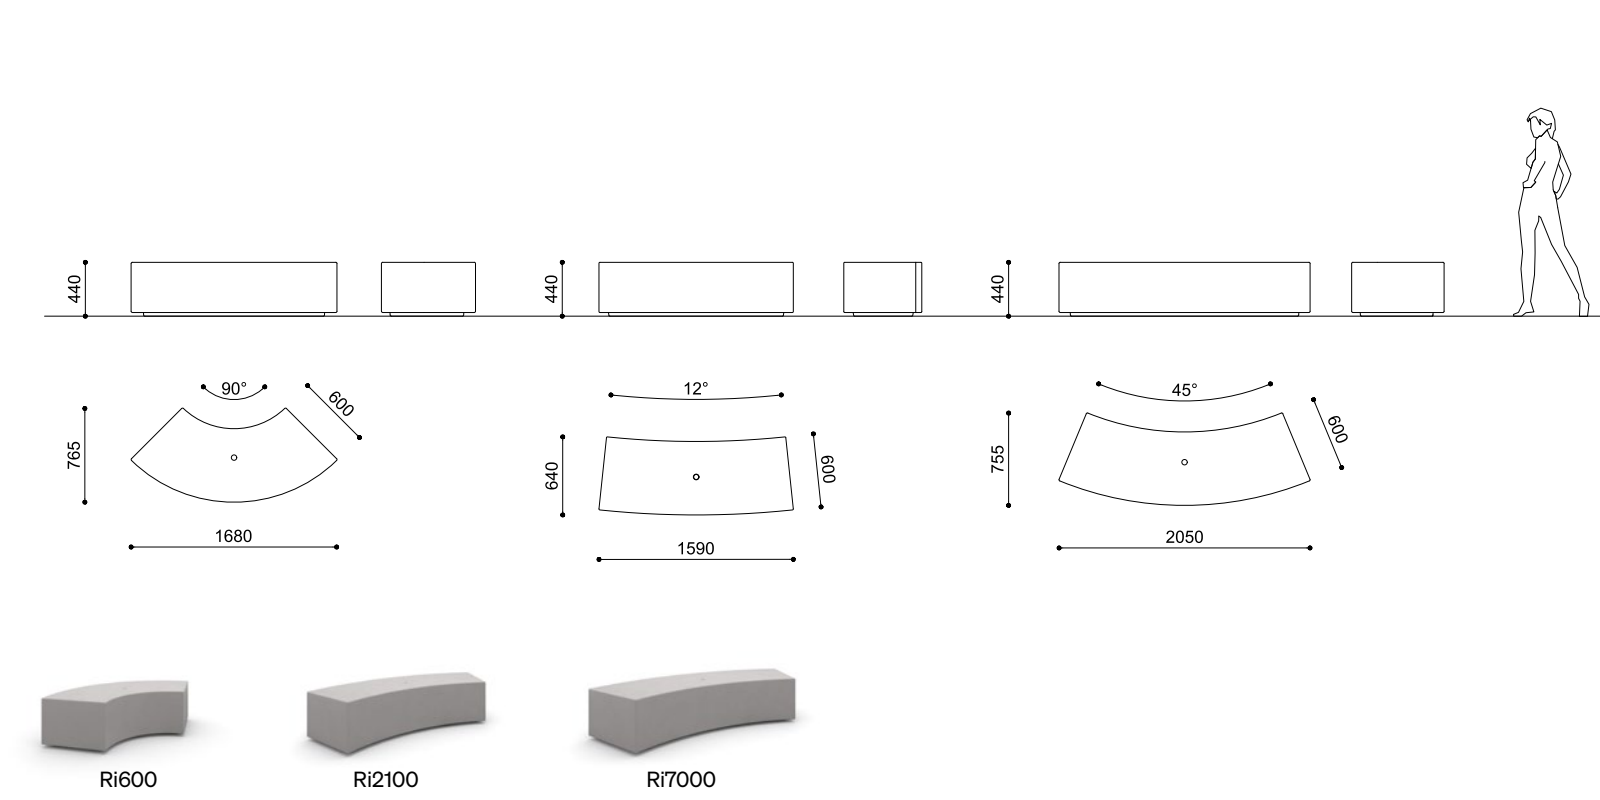

I-BOX
📍

I-BOX: Ri600 - Ri2100 - Ri7000

PIO & TITO TOSO

- HPC Velluto - liscio naturale
- HPC Velluto - natural smooth
- HPC Velluto - lisse naturel
- HPC Velluto - liso natural

Ri600	590 kg
Ri2100	760 kg
Ri7000	650 kg

- Appoggio
- Freestanding
- À poser
- Apoyo

- Optional:
- Illuminazione LED
 - LED lighting
 - Illumination LED
 - Iluminación LED

A Z

sa

I-BOX: 600 - 1200 - 2300 - 3000 - 2300 F

PIO & TITO TOSO

HPC Velluto - liscio naturale
 HPC Velluto - natural smooth
 HPC Velluto - lisse naturel
 HPC Velluto - liso natural

600	310 kg
1200	540 kg
2300	970 kg
3000	1245 kg
2300 F	700 kg

Appoggio
 Freestanding
 À poser
 Apoyo

Optional:
 Illuminazione LED
 LED lighting
 Illumination LED
 Iluminación LED

I-BOX

📍 Prague (Czech Republic)

I-BOX Y - X

PIO & TITO TOSO

HPC Velluto - liscio naturale
 HPC Velluto - natural smooth
 HPC Velluto - lisse naturel
 HPC Velluto - liso natural

X 1250 kg
 Y 1050 kg

Appoggio
 Freestanding
 À poser
 Apoyo