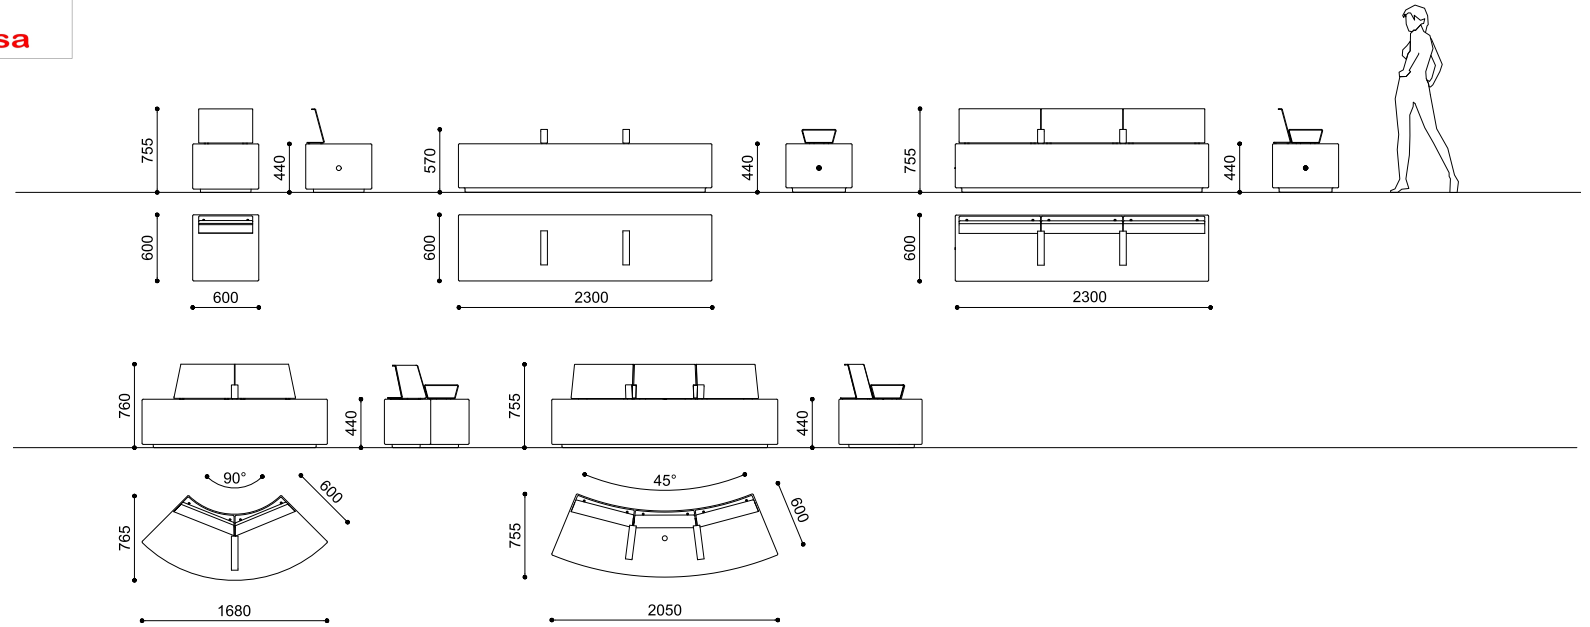

A Z

sa

I-BOX ACCESSORIES

PIO & TITO TOSO
Acciaio verniciato
Powder coated steel
Acier thermolaqué
Acero pintado

A	2 kg
SB L	10 kg
SB L	15 kg
SRI600	10 kg
SRI2100	11 kg

Predisposizione per tasselli
Pre-drilled for anchors
À cheviller
Predisposición para tacos