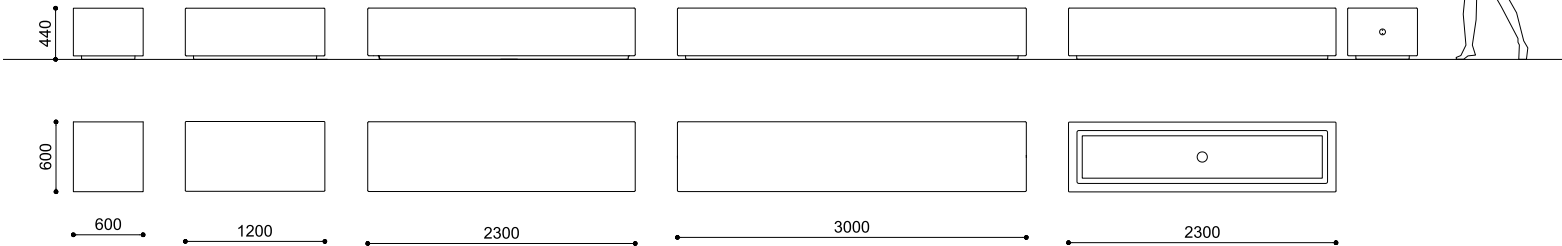

I-BOX
📍

I-BOX: Ri600 - Ri2100 - Ri7000

PIO & TITO TOSO

- HPC Velluto - liscio naturale
- HPC Velluto - natural smooth
- HPC Velluto - lisse naturel
- HPC Velluto - liso natural

Ri600	590 kg
Ri2100	760 kg
Ri7000	650 kg

- Appoggio
- Freestanding
- À poser
- Apoyo

- Optional:
- Illuminazione LED
 - LED lighting
 - Illumination LED
 - Iluminación LED

A Z

sa

I-BOX: 600 - 1200 - 2300 - 3000 - 2300 F

PIO & TITO TOSO

HPC Velluto - liscio naturale
 HPC Velluto - natural smooth
 HPC Velluto - lisse naturel
 HPC Velluto - liso natural

I-BOX Y - X

PIO & TITO TOSO

HPC Velluto - liscio naturale
 HPC Velluto - natural smooth
 HPC Velluto - lisse naturel
 HPC Velluto - liso natural

X 1250 kg
 Y 1050 kg

Appoggio
 Freestanding
 À poser
 Apoyo