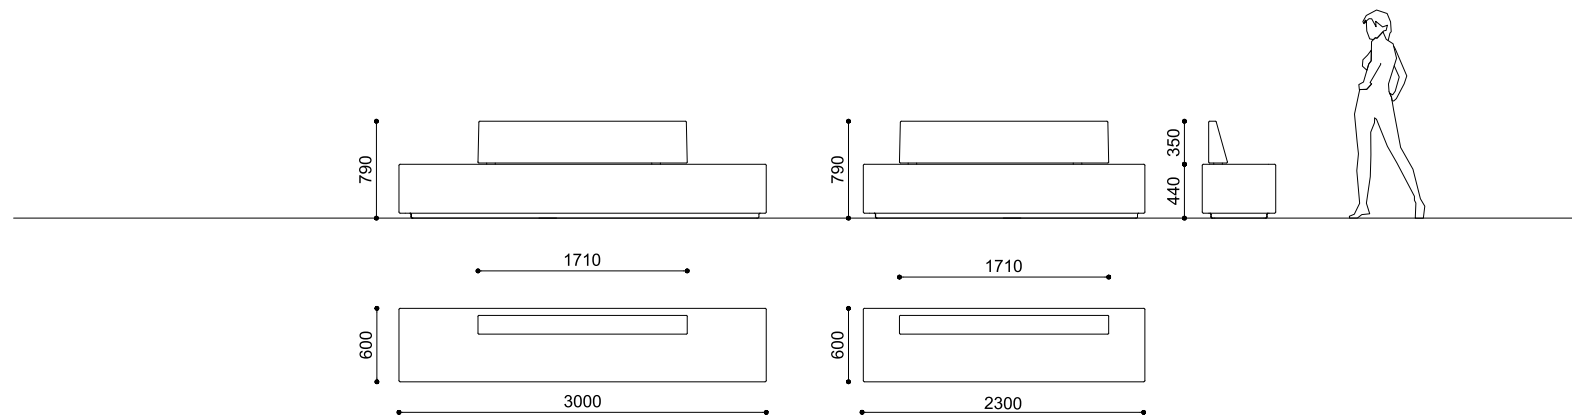

A	2 kg
SB L	10 kg
SB L	15 kg
SRI600	10 kg
SRI2100	11 kg

Predisposizione per tasselli
 Pre-drilled for anchors
 À cheviller
 Predisposición para tacos

2A

3 SB L=790 + 2A

2 SRI2100 + A

3 SRI600 + 2A

A Z

sa

I-BOX B

PIO & TITO TOSO

HPC Velluto - liscio naturale
 HPC Velluto - natural smooth
 HPC Velluto - lisse naturel
 HPC Velluto - liso natural

B 2300	1122 kg
B 3000	1397 kg

Appoggio
 Freestanding
 À poser
 Apoyo