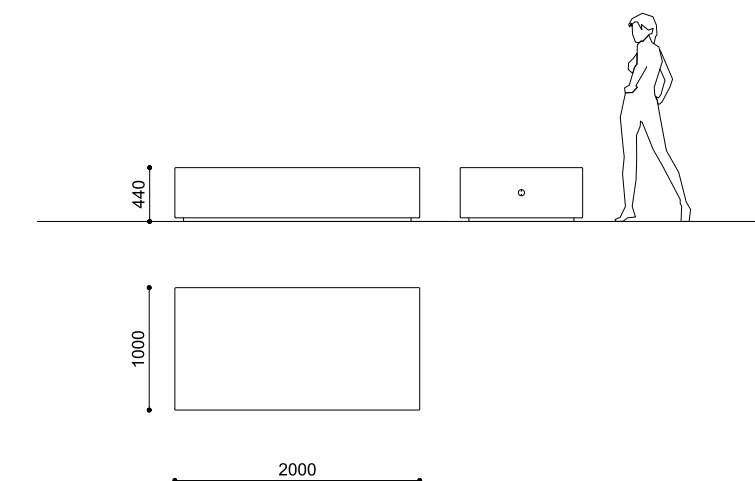

BIG I-BOX

PIO & TITO TOSO

HPC Velluto - liscio naturale
HPC Velluto - natural smooth
HPC Velluto - lisse naturel
HPC Velluto - liso natural

1100 kg

Appoggio
Freestanding
À poser
Apoyo

Optional:
Illuminazione LED
LED lighting
Illumination LED
Iluminación LED