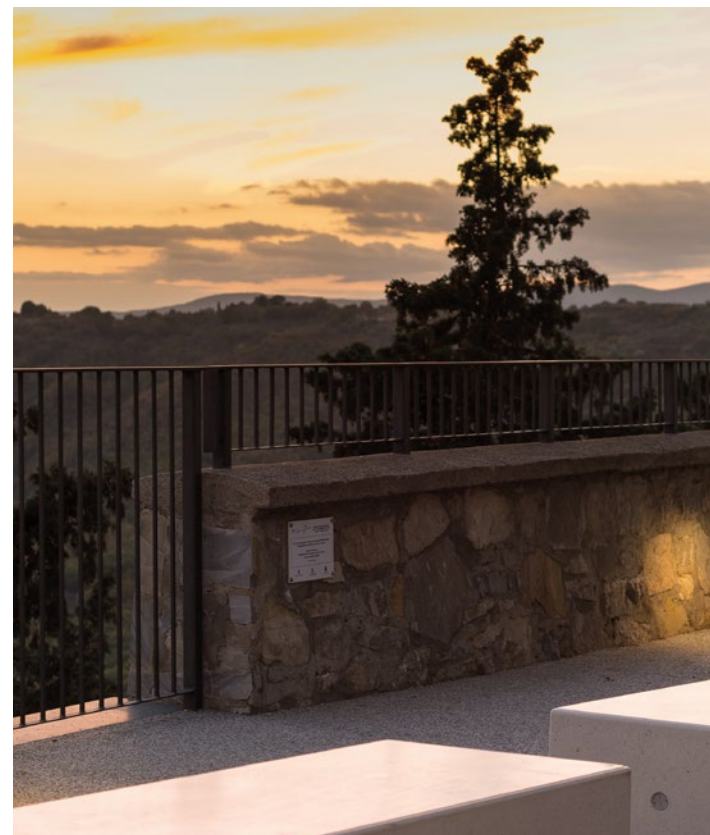

A Z

sa

I-BOX: 600 - 1200 - 2300 - 3000 - 2300 F

PIO & TITO TOSO

HPC Velluto - liscio naturale
HPC Velluto - natural smooth
HPC Velluto - lisse naturel
HPC Velluto - liso natural

600	310 kg
1200	540 kg
2300	970 kg
3000	1245 kg
2300 F	700 kg

Appoggio
Freestanding
À poser
Apoyo

Optional:
Illuminazione LED
LED lighting
Illumination LED
Iluminación LED