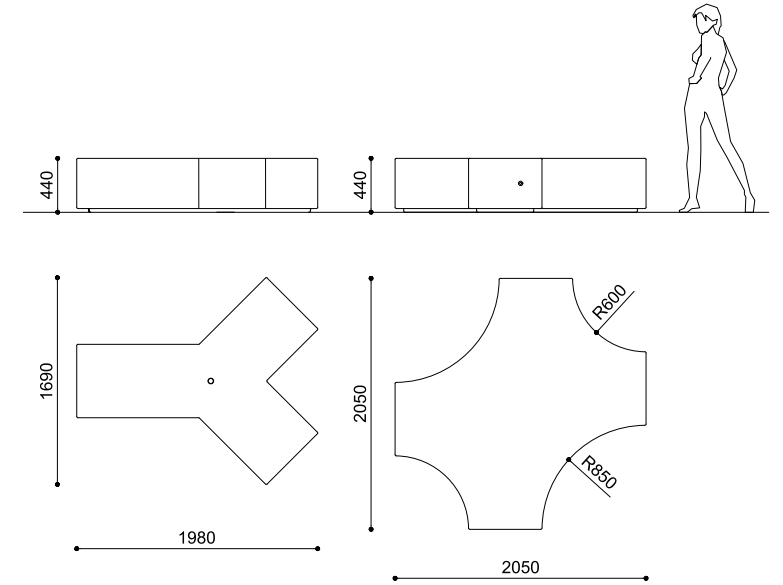

600	310 kg
1200	540 kg
2300	970 kg
3000	1245 kg
2300 F	700 kg

Appoggio
 Freestanding
 À poser
 Apoyo

Optional:
 Illuminazione LED
 LED lighting
 Illumination LED
 Iluminación LED

I-BOX

📍 Prague (Czech Republic)

I-BOX Y - X

PIO & TITO TOSO

HPC Velluto - liscio naturale
 HPC Velluto - natural smooth
 HPC Velluto - lisse naturel
 HPC Velluto - liso natural

X 1250 kg
 Y 1050 kg

Appoggio
 Freestanding
 À poser
 Apoyo