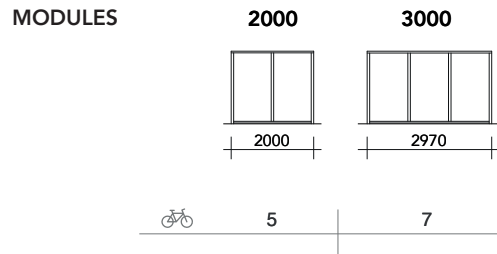

Caractéristiques principales

Structure portante entièrement réalisée en extrudés d'aluminium;
couverture formée de profils de guidage longitudinaux en extrudé d'aluminium anodisé naturel avec joints d'étanchéité et de plaques en plexiglas compacte transparent 4 mm (différentes teintes à choix).

Livré avec 2 parois latérales en plexiglas
Dimensions et exécutions spéciales possibles.
Thermolaquage des structures métalliques sur demande.