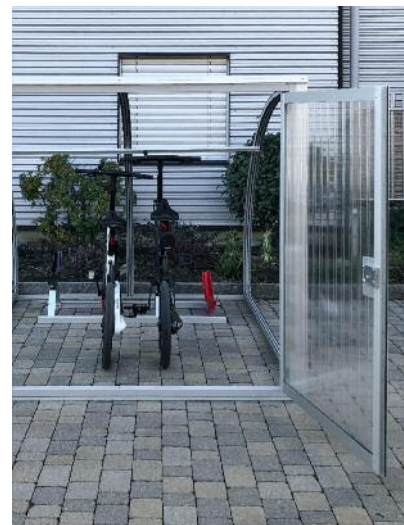

## Série CASA

Couvert d'aspect simple et peut être livré pré-monté.  
Idéal pour des habitations groupées, PPE.

## Caractéristiques principales

Structure portante entièrement réalisée en extrudés d'aluminium;  
couverture formée de profils de guidage longitudinaux en extrudé d'aluminium anodisé naturel avec joints d'étanchéité et de plaques en plexiglas compacte transparent 4 mm (différentes teintes à choix).

Livré avec 2 parois latérales en plexiglas  
Dimensions et exécutions spéciales possibles.  
Thermolaquage des structures métalliques sur demande.