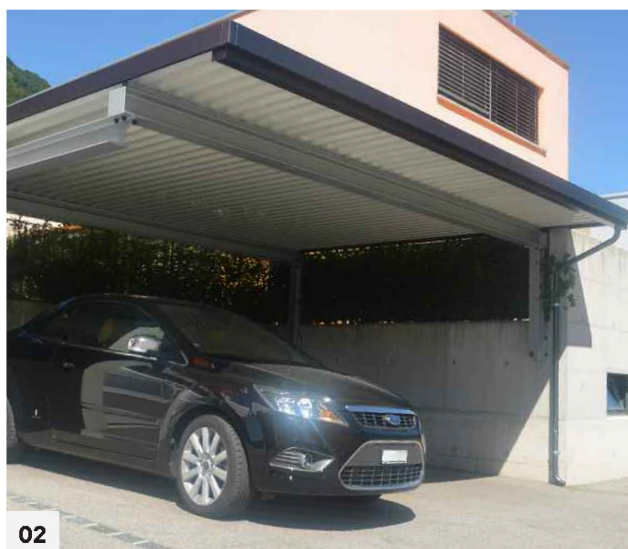

CARPORT TE80

Couverts à toiture plate au design épuré et moderne. Une très légère pente du toit permet une bonne évacuation de l'eau pluviale.

Chaque structure est construite sur mesure et respecte les contraintes statiques du lieu où elle sera installée.

Service
de montage en
Suisse romande

Caractéristiques principales

Structure portante composée de colonnes et traverses en profilés d'acier zingué à chaud ou sablé et thermolaqué

Couverture supérieure en profilés d'aluminium TE80 permet de contenir les panneaux de couverture.

Plaque de recouvrement en tôles ondulées d'acier traité type SP45 ou 80; finition teinte alu RAL 9006 (face supérieure) et gris RAL 7045 (face inférieure)

Sur demande: dimensions et constructions spéciales, teintes RAL, prédisposition illumination LED

01

CARPORT TE85

Couverts à toiture plate au design contemporain. La couverture est intégralement en aluminium. Chaque structure est construite sur mesure et respecte les contraintes statiques du lieu où elle sera installée.