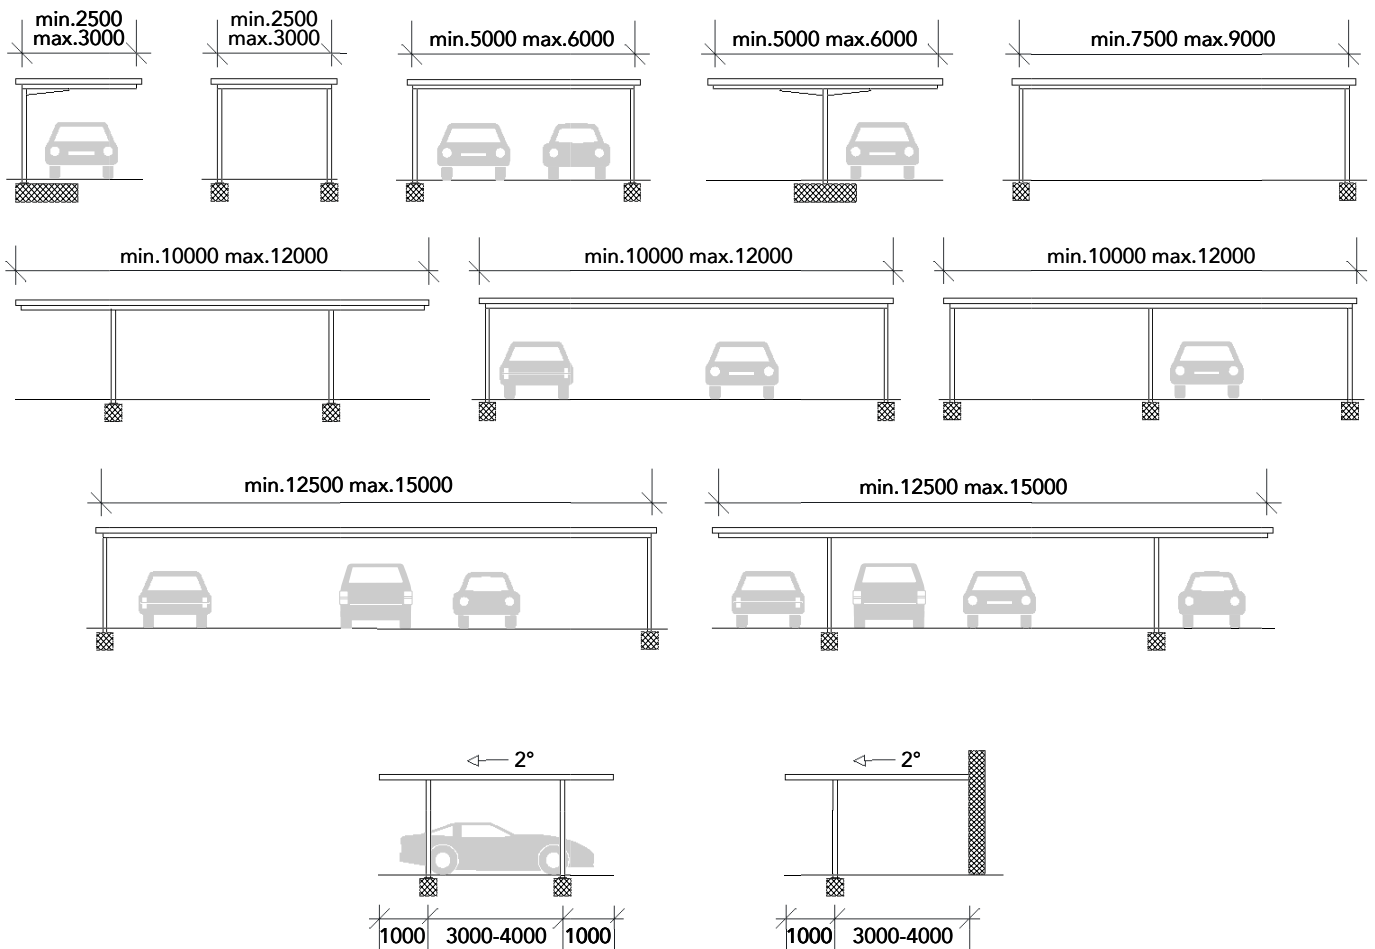

CARPORT TE80

Couverts à toiture plate au design épuré et moderne. Une très légère pente du toit permet une bonne évacuation de l'eau pluviale.

Chaque structure est construite sur mesure et respecte les contraintes statiques du lieu où elle sera installée.

Service
de montage en
Suisse romande

Caractéristiques principales

Structure portante composée de colonnes et traverses en profilés d'acier zingué à chaud ou sablé et thermolaqué

Couverture supérieure en profilés d'aluminium TE80 permet de contenir les panneaux de couverture.

Plaque de recouvrement en tôles ondulées d'acier traité type SP45 ou 80; finition teinte alu RAL 9006 (face supérieure) et gris RAL 7045 (face inférieure)

Sur demande: dimensions et constructions spéciales, teintes RAL, prédisposition illumination LED

01

CARPORT TE85

Couverts à toiture plate au design contemporain. La couverture est intégralement en aluminium. Chaque structure est construite sur mesure et respecte les contraintes statiques du lieu où elle sera installée.