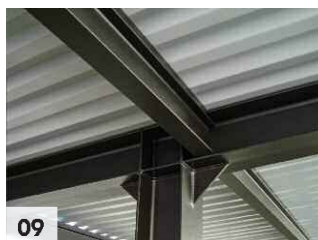

CARPORT TE80

Couverts à toiture plate au design épuré et moderne. Une très légère pente du toit permet une bonne évacuation de l'eau pluviale.

Chaque structure est construite sur mesure et respecte les contraintes statiques du lieu où elle sera installée.

Service
de montage en
Suisse romande

Caractéristiques principales

Structure portante composée de colonnes et traverses en profilés d'acier zingué à chaud ou sablé et thermolaqué

Couverture supérieure en profilés d'aluminium TE80 permet de contenir les panneaux de couverture.

Plaque de recouvrement en tôles ondulées d'acier traité type SP45 ou 80; finition teinte alu RAL 9006 (face supérieure) et gris RAL 7045 (face inférieure)

Sur demande: dimensions et constructions spéciales, teintes RAL, prédisposition illumination LED

01

CARPORT TE85

Couverts à toiture plate au design contemporain. La couverture est intégralement en aluminium. Chaque structure est construite sur mesure et respecte les contraintes statiques du lieu où elle sera installée.