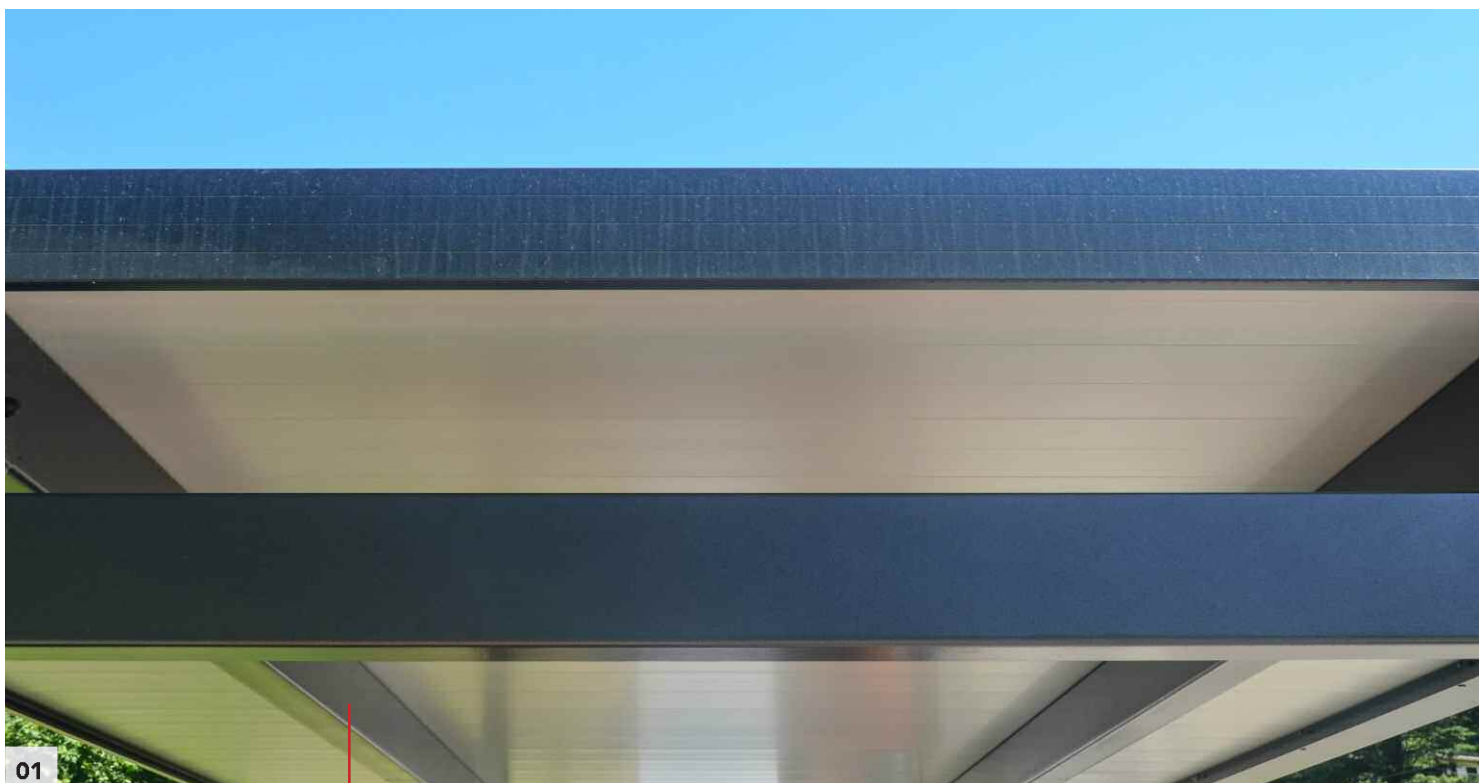

CARPORT TE80

Couverts à toiture plate au design épuré et moderne. Une très légère pente du toit permet une bonne évacuation de l'eau pluviale.

Chaque structure est construite sur mesure et respecte les contraintes statiques du lieu où elle sera installée.

Service
de montage en
Suisse romande

Caractéristiques principales

Structure portante composée de colonnes et traverses en profilés d'acier zingué à chaud ou sablé et thermolaqué

Couverture supérieure en profilés d'aluminium TE80 permet de contenir les panneaux de couverture.

Plaque de recouvrement en tôles ondulées d'acier traité type SP45 ou 80; finition teinte alu RAL 9006 (face supérieure) et gris RAL 7045 (face inférieure)

Sur demande: dimensions et constructions spéciales, teintes RAL, prédisposition illumination LED

01

CARPORT TE85

Couverts à toiture plate au design contemporain. La couverture est intégralement en aluminium. Chaque structure est construite sur mesure et respecte les contraintes statiques du lieu où elle sera installée.