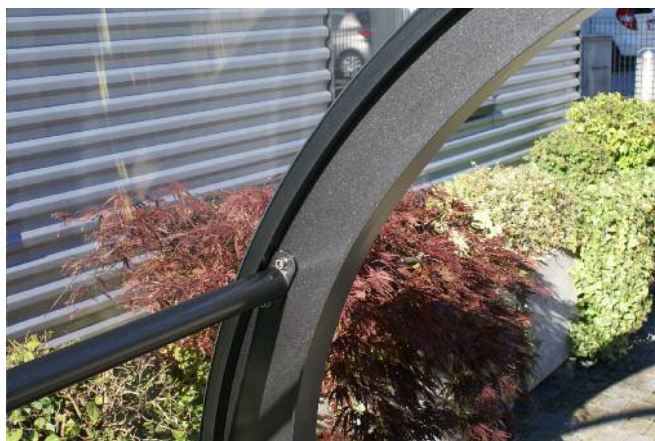

CICLOPARK[®] HOME

Série LUGANINO

Couvert au design raffiné et élégant.
Idéal pour des habitations groupées, PPE.

Caractéristiques principales

Structure portante formée de lames d'acier et de profilés d'acier zingué à chaud; avec plaques de base à visser au sol. Couverture formée de profils de guidage longitudinaux en extrudé d'aluminium anodisé naturel avec joints d'étanchéité et de plaques en plexiglas compacte transparent 4 mm (différentes teintes à choix).

Livré sans supports vélos.

Dimensions et exécutions spéciales possibles.

Thermolaquage des structures métalliques sur demande.

Accessoires à disposition

Parois latérales

Supports à vélos série 26

Supports à vélos série H23-24

Base de fixation simplifiée