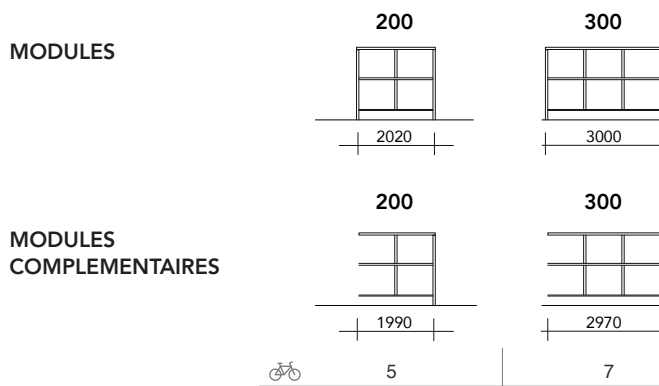

Caractéristiques principales

Structure portante formée de lames d'acier et de profilés d'acier zingué à chaud; avec plaques de base à visser au sol. Couverture formée de profils de guidage longitudinaux en extrudé d'aluminium anodisé naturel avec joints d'étanchéité et de plaques en plexiglas compacte transparent 4 mm (différentes teintes à choix).

Livré sans supports vélos.

Dimensions et exécutions spéciales possibles.

Thermolaquage des structures métalliques sur demande.