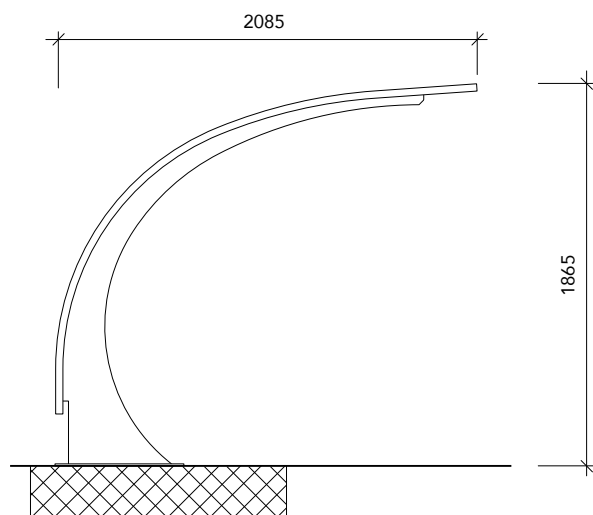

Caractéristiques principales

Structure portante formée de lames d'acier et de profilés d'acier zingué à chaud; avec plaques de base à visser au sol. Couverture formée de profils de guidage longitudinaux en extrudé d'aluminium anodisé naturel avec joints d'étanchéité et de plaques en plexiglas compacte transparent 4 mm (différentes teintes à choix).

Livré sans supports vélos.

Dimensions et exécutions spéciales possibles.

Thermolaquage des structures métalliques sur demande.