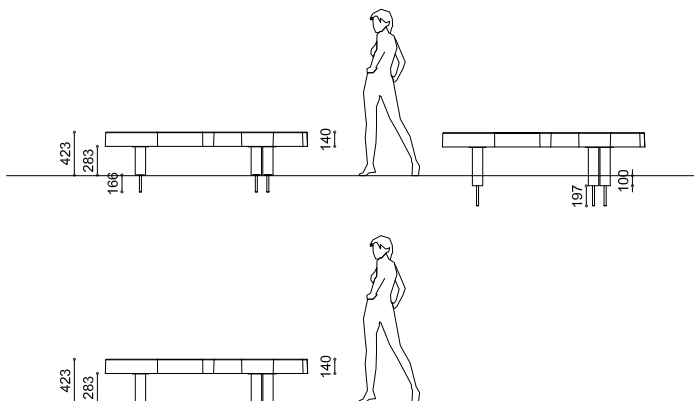

Assise en pierre reconstituée HPC, état de surface velouté et teintes à choix selon table en pièce jointe. Forme spécialement étudiée et permet la combinaison de différents éléments entre eux. Supports en tubes d'acier zingué et thermolaqué. En option un traitement de surface facilitant le nettoyage des graffitis est disponible. Livré avec anneaux de positionnement.

*Sitzfläche aus rekonstituiertem HPC-Stein, samtige Oberflächenbeschaffenheit und Farben zur Auswahl gemäß beigefügter Tabelle. Die Form wurde speziell untersucht und ermöglicht die Kombination verschiedener Elemente zwischen ihnen. Stützen aus verzinktem und pulverbeschichtetem Stahlrohr. Optional ist eine Oberflächenbehandlung erhältlich, die die Reinigung von Graffiti erleichtert. Lieferung mit Positionierungsringen*

Seduta in pietra ricostituita HPC, stato superficiale vellutato e colori a scelta secondo tabella allegata. Forma appositamente studiata e permette l'accostamento di elementi diversi tra loro. Supporti in tubi di acciaio zincati e termolaccati. In opzione è disponibile un trattamento superficiale che facilita la pulizia dei graffiti. Fornito con anelli di posizionamento

**NATURAL PUZZLE**

Dimensions  
Masse  
Dimensioni

215 x 2160 x H 42 cm

680 kg