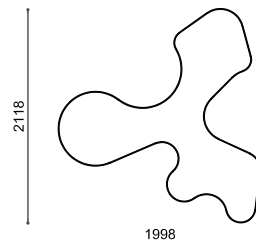

Assise en pierre reconstituée HPC, état de surface velouté et teintes à choix selon table en pièce jointe. Forme spécialement étudiée et permet la combinaison de différents éléments entre eux. Supports en tubes d'acier zingué et thermolaqué. En option un traitement de surface facilitant le nettoyage des graffitis est disponible. Livré avec anneaux de positionnement.

**NATURAL PUZZLE**

Dimensions  
Masse  
Dimensioni

215 x 2160 x H 42 cm

680 kg