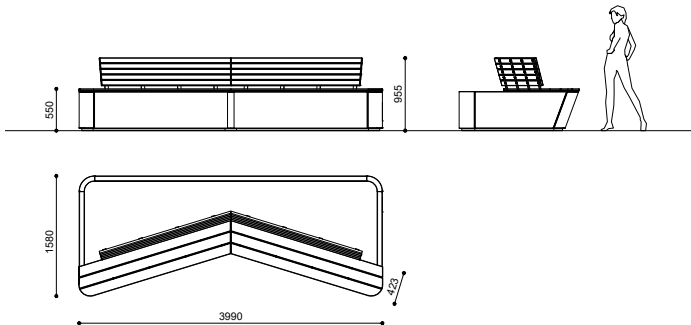

E

CITY OF SION D | E

Dimensions	399 x 157 cm H 51 cm
Masse	
Dimensioni	340 kg

EH

EH+S

Jardinières modulaires en différentes formations; existe en 2 formes, encoche ou flèche. Entièrement en tôle d'acier renforcée, zinguée et thermolaqué dans une teinte à choix de la table en pièce jointe. Possibilité d'agrémenter le bac avec un deck complet, un deck avec ouverture pour arbre, une assise banquette, une assise avec dossier. Lattes de bois à choix entre exotique avec huile de finition ou mélèze aspect naturel. Les bacs sont livrés avec réserve d'eau et anneaux de manutention.

*Modulare Pflanztröge in verschiedenen Varianten: es gibt 2 Formen, Kerbe oder Pfeil. Komplett aus verstärktem Stahlblech, verzinkt und pulverbeschichtet in einer Farbe Ihrer Wahl aus der beigefügten Tabelle. Möglichkeit, den Pflanzentrog mit einem kompletten Deck, einem Deck mit einer Öffnung für einen Baum, einer Sitzbank, einem Sitz mit Rückenlehne zu dekorieren. Holzplatten nach Wahl zwischen Exotenh Holz mit Öl Lasur oder natürliches Lärcheholz. Die Planztröge werden mit Wasservorrat und Instandhalten Ringe geliefert.*

CITY OF SION EH | EH + S

Dimensions	EH	
Masse	399 x 157 cm h 55 cm	
Dimensioni		433 kg
	EH + S	
	399 x 157 mm H 95 cm h 55 cm	
		451 kg

DW

EW

Jardinières modulables en différentes formations; existe en 2 formes, encoche ou flèche. Entièrement en tôle d'acier renforcée, zinguée et thermolaqué dans une teinte à choix de la table en pièce jointe. Possibilité d'agrémenter le bac avec un deck complet, un deck avec ouverture pour arbre, une assise banquette, une assise avec dossier. Lattes de bois à choix entre exotique avec huile de finition ou mélèze aspect naturel. Les bacs sont livrés avec réserve d'eau et anneaux de manutention.