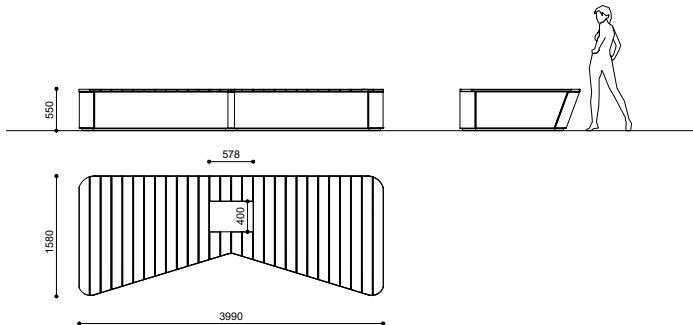

CITY OF SION EH | EH + S

Dimensions	EH	
Masse	399 x 157 cm h 55 cm	
Dimensioni		433 kg
	EH + S	
	399 x 157 mm H 95 cm h 55 cm	
		451 kg

DW

EW

Jardinières modulables en différentes formations; existe en 2 formes, encoche ou flèche. Entièrement en tôle d'acier renforcée, zinguée et thermolaqué dans une teinte à choix de la table en pièce jointe. Possibilité d'agrémenter le bac avec un deck complet, un deck avec ouverture pour arbre, une assise banquette, une assise avec dossier. Lattes de bois à choix entre exotique avec huile de finition ou mélèze aspect naturel. Les bacs sont livrés avec réserve d'eau et anneaux de manutention.

CITY OF SION DW | EW

Dimensions	DW	
Masse	399 x 157 cm H 55 cm	
Dimensioni		423 kg
	EW	
	399 x 157 cm H 55 cm	
		437 kg

DH

DH + S

Jardinières modulables en différentes formations; existe en 2 formes, encoche ou flèche. Entièrement en tôle d'acier renforcée, zinguée et thermolaqué dans une teinte à choix de la table en pièce jointe. Possibilité d'agrémenter le bac avec un deck complet, un deck avec ouverture pour arbre, une assise banquette, une assise avec dossier. Lattes de bois à choix entre exotique avec huile de finition ou mélèze aspect naturel. Les bacs sont livrés avec réserve d'eau et anneaux de manutention.