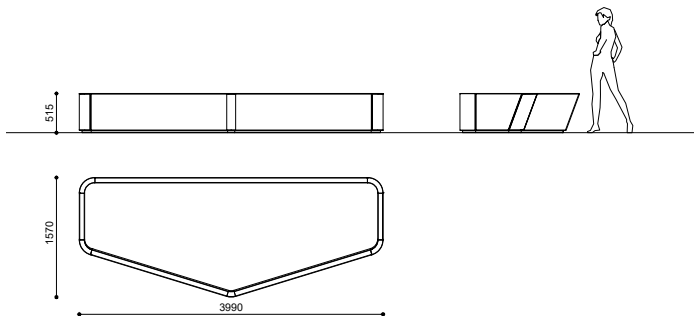

Jardinières modulables en différentes formations; existe en 2 formes, encoche ou flèche. Entièrement en tôle d'acier renforcée, zinguée et thermolaqué dans une teinte à choix de la table en pièce jointe. Possibilité d'agrémenter le bac avec un deck complet, un deck avec ouverture pour arbre, une assise banquette, une assise avec dossier. Lattes de bois à choix entre exotique avec huile de finition ou mélèze aspect naturel. Les bacs sont livrés avec réserve d'eau et anneaux de manutention.

Modulare Pflanzentröge in verschiedenen Varianten: es gibt 2 Formen, Kerbe oder Pfeil. Komplett aus verstärktem Stahlblech, verzinkt und pulverbeschichtet in einer Farbe Ihrer Wahl aus der beigefügten Tabelle. Möglichkeit, den Pflanzentrog mit einem kompletten Deck, einem Deck mit einer Öffnung für einen Baum, einer Sitzbank, einem Sitz mit Rückenlehne zu dekorieren. Holzplatten nach Wahl zwischen Exotenh Holz mit Öl Lasur oder natürliches Lärcheholz. Die Pflanzentröge werden mit Wasservorrat und Instandhalten Ringe geliefert.

E

CITY OF SION D | E

Dimensions	399 x 157 cm H 51 cm
Masse	
Dimensioni	340 kg

EH

EH+S

Jardinières modulaires en différentes formations; existe en 2 formes, encoche ou flèche. Entièrement en tôle d'acier renforcée, zinguée et thermolaqué dans une teinte à choix de la table en pièce jointe. Possibilité d'agrémenter le bac avec un deck complet, un deck avec ouverture pour arbre, une assise banquette, une assise avec dossier. Lattes de bois à choix entre exotique avec huile de finition ou mélèze aspect naturel. Les bacs sont livrés avec réserve d'eau et anneaux de manutention.

CITY OF SION DH | DH + S

Dimensions	DH	
Masse	399 x 157 cm h 55 cm	
Dimensioni		418 kg
	DH + S	
	399 x 157 cm H 95 cm h 55 cm	
		456 kg