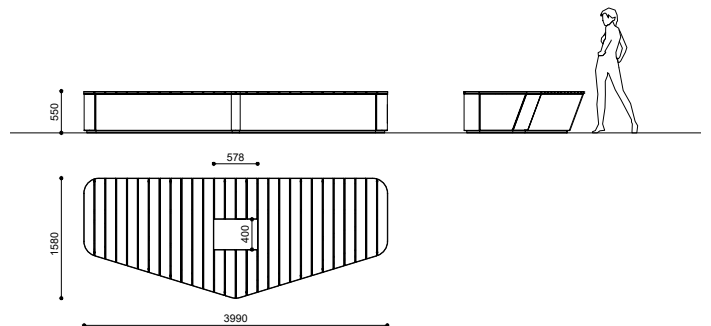

CITY OF SION EH | EH + S

Dimensions	EH	
Masse	399 x 157 cm h 55 cm	
Dimensioni		433 kg
	EH + S	
	399 x 157 mm H 95 cm h 55 cm	
		451 kg

DW

EW

Jardinières modulables en différentes formations; existe en 2 formes, encoche ou flèche. Entièrement en tôle d'acier renforcée, zinguée et thermolaqué dans une teinte à choix de la table en pièce jointe. Possibilité d'agrémenter le bac avec un deck complet, un deck avec ouverture pour arbre, une assise banquette, une assise avec dossier. Lattes de bois à choix entre exotique avec huile de finition ou mélèze aspect naturel. Les bacs sont livrés avec réserve d'eau et anneaux de manutention.

CITY OF SION DW | EW

Dimensions	DW	
Masse	399 x 157 cm H 55 cm	
Dimensioni		423 kg
	EW	
	399 x 157 cm H 55 cm	
		437 kg

DH

DH + S

Jardinières modulables en différentes formations; existe en 2 formes, encoche ou flèche. Entièrement en tôle d'acier renforcée, zinguée et thermolaqué dans une teinte à choix de la table en pièce jointe. Possibilité d'agrémenter le bac avec un deck complet, un deck avec ouverture pour arbre, une assise banquette, une assise avec dossier. Lattes de bois à choix entre exotique avec huile de finition ou mélèze aspect naturel. Les bacs sont livrés avec réserve d'eau et anneaux de manutention.