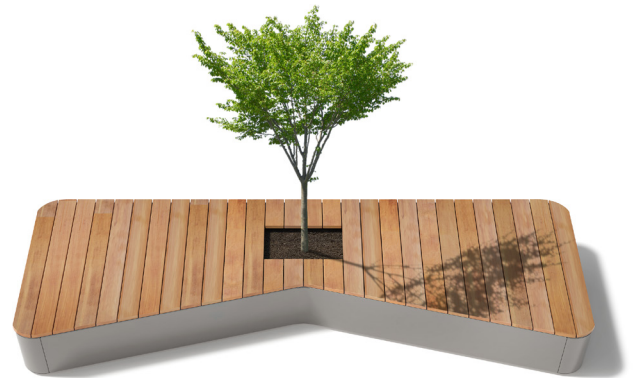

DW

EW

Jardinières modulables en différentes formations; existe en 2 formes, encoche ou flèche. Entièrement en tôle d'acier renforcée, zinguée et thermolaqué dans une teinte à choix de la table en pièce jointe. Possibilité d'agrémenter le bac avec un deck complet, un deck avec ouverture pour arbre, une assise banquette, une assise avec dossier. Lattes de bois à choix entre exotique avec huile de finition ou mélèze aspect naturel. Les bacs sont livrés avec réserve d'eau et anneaux de manutention.

Modulare Pflanztröge in verschiedenen Varianten: es gibt 2 Formen, Kerbe oder Pfeil. Komplett aus verstärktem Stahlblech, verzinkt und pulverbeschichtet in einer Farbe Ihrer Wahl aus der beigefügten Tabelle. Möglichkeit, den Pflanzentrog mit einem kompletten Deck, einem Deck mit einer Öffnung für einen Baum, einer Sitzbank, einem Sitz mit Rückenlehne zu dekorieren. Holzplatten nach Wahl zwischen Exotenholz mit Öl Lasur oder natürliches Lärcheholz. Die Pflanztröge werden mit Wasservorrat und Instandhalten Ringe geliefert.

Fioriere modulari in diverse formazioni: esiste in 2 forme, tacca o freccia. Interamente in lamiera d'acciaio rinforzata, zincata e termolaccata in un colore a scelta dalla tabella allegata. Possibilità di decorare la fioriera con una copertura completa, una copertura con un'apertura per un albero, una panca, un sedile con schienale. Doghe in legno a scelta tra esotico con finitura ad olio o larice dall'aspetto naturale. Le fioriere vengono fornite con riserva d'acqua e anelli per la manutenzione.

CITY OF SION DW | EW

Dimensions	DW	
Masse	399 x 157 cm H 55 cm	
Dimensioni		423 kg
	EW	
	399 x 157 cm H 55 cm	
		437 kg