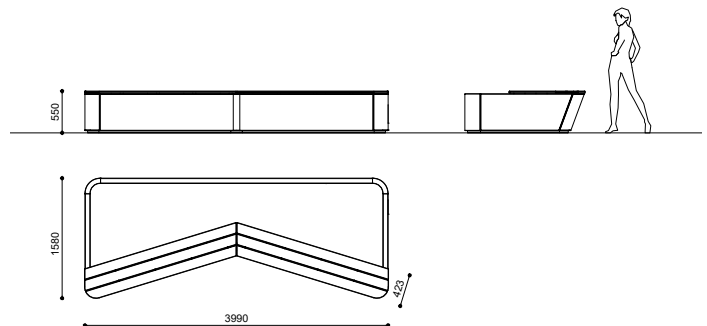

E

CITY OF SION D | E

Dimensions	399 x 157 cm H 51 cm
Masse	
Dimensioni	340 kg

EH

EH+S

Jardinières modulaires en différentes formations; existe en 2 formes, encoche ou flèche. Entièrement en tôle d'acier renforcée, zinguée et thermolaqué dans une teinte à choix de la table en pièce jointe. Possibilité d'agrémenter le bac avec un deck complet, un deck avec ouverture pour arbre, une assise banquette, une assise avec dossier. Lattes de bois à choix entre exotique avec huile de finition ou mélèze aspect naturel. Les bacs sont livrés avec réserve d'eau et anneaux de manutention.

*Modulare Pflanztröge in verschiedenen Varianten: es gibt 2 Formen, Kerbe oder Pfeil. Komplett aus verstärktem Stahlblech, verzinkt und pulverbeschichtet in einer Farbe Ihrer Wahl aus der beigefügten Tabelle. Möglichkeit, den Pflanzentrog mit einem kompletten Deck, einem Deck mit einer Öffnung für einen Baum, einer Sitzbank, einem Sitz mit Rückenlehne zu dekorieren. Holzplatten nach Wahl zwischen Exotenh Holz mit Öl Lasur oder natürliches Lärcheholz. Die Planztröge werden mit Wasservorrat und Instandhalten Ringe geliefert.*

CITY OF SION EH | EH + S

Dimensions	EH	
Masse	399 x 157 cm h 55 cm	
Dimensioni		433 kg
	EH + S	
	399 x 157 mm H 95 cm h 55 cm	
		451 kg

DW

EW

Jardinières modulables en différentes formations; existe en 2 formes, encoche ou flèche. Entièrement en tôle d'acier renforcée, zinguée et thermolaqué dans une teinte à choix de la table en pièce jointe. Possibilité d'agrémenter le bac avec un deck complet, un deck avec ouverture pour arbre, une assise banquette, une assise avec dossier. Lattes de bois à choix entre exotique avec huile de finition ou mélèze aspect naturel. Les bacs sont livrés avec réserve d'eau et anneaux de manutention.