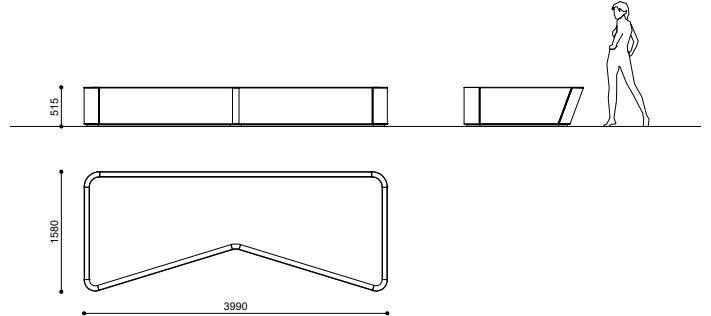

Jardinières modulables en différentes formations; existe en 2 formes, encoche ou flèche. Entièrement en tôle d'acier renforcée, zinguée et thermolaqué dans une teinte à choix de la table en pièce jointe. Possibilité d'agrémenter le bac avec un deck complet, un deck avec ouverture pour arbre, une assise banquette, une assise avec dossier. Lattes de bois à choix entre exotique avec huile de finition ou mélèze aspect naturel. Les bacs sont livrés avec réserve d'eau et anneaux de manutention.

Modulare Pflanzentröge in verschiedenen Varianten: es gibt 2 Formen, Kerbe oder Pfeil. Komplett aus verstärktem Stahlblech, verzinkt und pulverbeschichtet in einer Farbe Ihrer Wahl aus der beigefügten Tabelle. Möglichkeit, den Pflanzentrog mit einem kompletten Deck, einem Deck mit einer Öffnung für einen Baum, einer Sitzbank, einem Sitz mit Rückenlehne zu dekorieren. Holzplatten nach Wahl zwischen Exotenh Holz mit Öl Lasur oder natürliches Lärcheholz. Die Pflanzentröge werden mit Wasservorrat und Instandhalten Ringe geliefert.

E

CITY OF SION D | E

Dimensions	399 x 157 cm H 51 cm
Masse	
Dimensioni	340 kg

EH

EH+S

Jardinières modulaires en différentes formations; existe en 2 formes, encoche ou flèche. Entièrement en tôle d'acier renforcée, zinguée et thermolaqué dans une teinte à choix de la table en pièce jointe. Possibilité d'agrémenter le bac avec un deck complet, un deck avec ouverture pour arbre, une assise banquette, une assise avec dossier. Lattes de bois à choix entre exotique avec huile de finition ou mélèze aspect naturel. Les bacs sont livrés avec réserve d'eau et anneaux de manutention.

CITY OF SION DH | DH + S

Dimensions	DH	
Masse	399 x 157 cm h 55 cm	
Dimensioni		418 kg
	DH + S	
	399 x 157 cm H 95 cm h 55 cm	
		456 kg