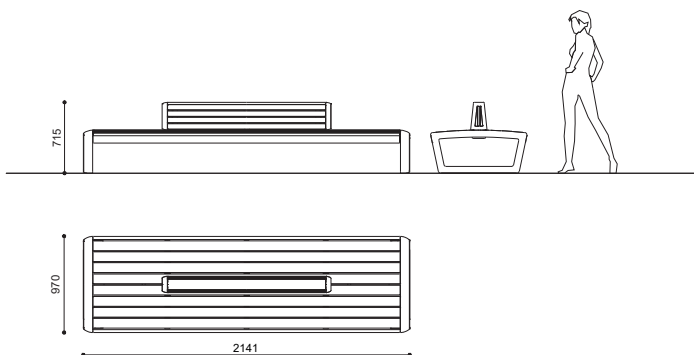

Supports formés d'éléments monobloc en pierre reconstituée ultra-légère UHPC avec finition lisse et teintés à choix selon table en pièce jointe. assise et dossier composée de lattes en bois exotique traité avec huile, aspect naturel. Le modèle est à poser librement ou peut être livré avec des tiges de scellement.

STAGE

Dimensions	329 x 97 x H 71 cm	
Masse		200 kg
Dimensioni		

Supports formés d'éléments monobloc en pierre reconstituée ultra-légère UHPC avec finition lisse et teintes à choix selon table en pièce jointe. assise composée de lattes en bois exotique traité avec huile, aspect naturel. Le modèle est à poser librement ou peut être livré avec des tiges de scellement.

UM

Dimensions  
Masse  
Dimensioni

219 x 62 x H44 cm

85 kg