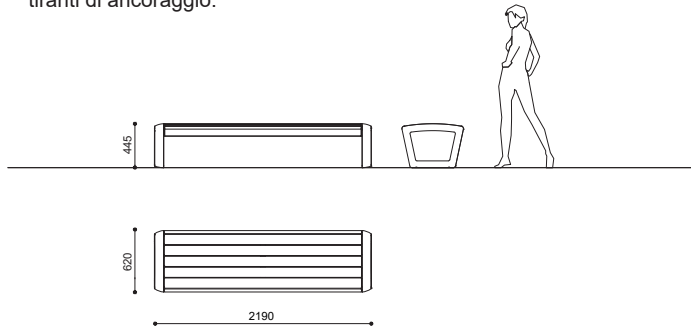

Supports formés d'éléments monobloc en pierre reconstituée ultra-légère UHPC avec finition lisse et teintes à choix selon table en pièce jointe. assise composée de lattes en bois exotique traité avec huile, aspect naturel. Le modèle est à poser librement ou peut être livré avec des tiges de scellement.

Stützen aus einteiligen Elementen aus rekonstruiertem UHPC-Stein, ultraleicht, mit glatter Oberfläche und Farben zur Auswahl gemäß der beigefügten Tabelle, Sitz und Rückenlehne aus exotischen Holzlatten, die mit Öl behandelt wurden, natürliches Aussehen. Das Modell ist freistehend oder kann mit Ankerstangen geliefert werden.

Supporti costituiti da elementi monolitici in pietra ultraleggera ricostituita UHPC con finitura liscia e colori a scelta in base alla tabella allegata, seduta e schienale costituiti da doghe in legno esotico trattato ad olio, aspetto naturale. Il modello è autoportante o può essere fornito con tiranti di ancoraggio.