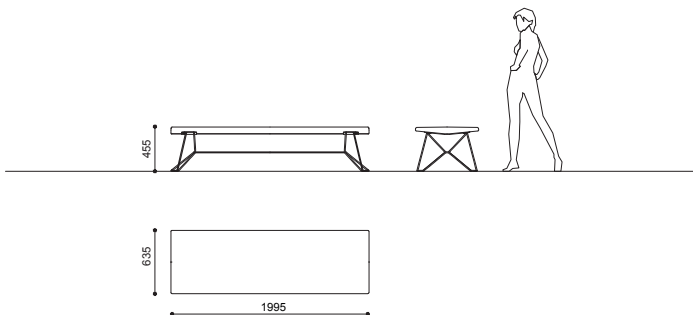

sa

Banquette formée d'une assise en pierre reconstitué HPC en finition lisse velouté dans les teintes à choix de la gamme en pièce jointe; et d'une structure portante en fil d'acier zingué et thermolaqué dans une teinte à choix de la table en pièce jointe. Possibilité de fixer l'élément au sol.

Bank bestehend aus einem Sitz aus rekonstituiertem HPC-Stein mit glatter, samtiger Oberfläche in den Farben Ihrer Wahl aus der beigefügten Tabelle; und eine tragende Struktur aus verzinktem und pulverbeschichtetem Stahldraht in einer Farbe, die aus der beigefügten Tabelle ausgewählt wird. Möglichkeit, das Element am Boden zu befestigen.

Panca composta da una seduta in pietra ricostituita HPC in finitura liscia vellutata nei colori a scelta della gamma allegata; e una struttura portante in filo d'acciaio zincato e termolaccato in un colore a scelta della tabella allegata. Possibilità di fissaggio dell'elemento a terra.

DRIVE

Dimensions
Masse
Dimensioni

199 x 63 x H 44 cm

175 kg

sa

A-Z SA Via Industria 18a 6930 Bedano - Switzerland www.az-sa.ch

THE PLACEMAKERS