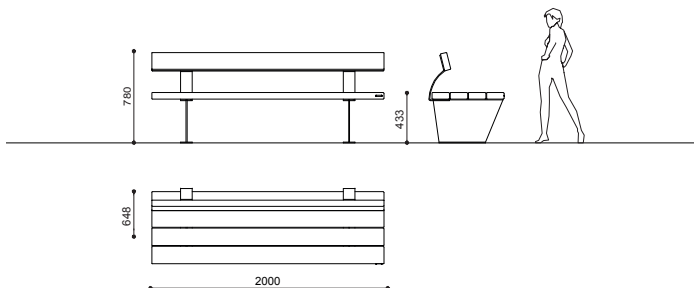

Banc avec dossier formé de supports à choix en acier zingué à chaud et thermolaqué dans une teinte à choix de la table en pièce jointe, ou en acier corten finition pré-oxydé. Latte de bois à choix entre le bois exotique et le mélèze, aspect naturel sans traitement. Visserie en acier inox. L'assise peut être fixé au sol.

CAMPUS

Dimensions: 200 x 65 x H 78 cm
 Masse: 107kg
 Dimensioni:

Banquette formée de supports à choix en acier zingué à chaud et thermolaqué dans une teinte à choix de la table en pièce jointe, ou en acier corten finition pré-oxydé. Latte de bois à choix entre le bois exotique et le mélèze, aspect naturel sans traitement. Visserie en acier inox. L'assise peut être fixée au sol.

CAMPUS PIANA

Dimensions: 200 x 62 x H 43 cm
 Masse: 87 kg
 Dimensioni: