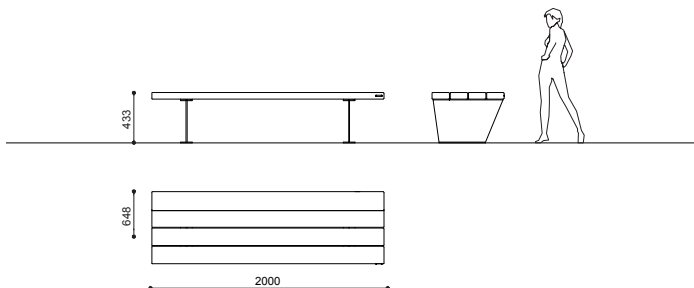

Dimensions: 200 x 62 x H 43 cm
Masse: 87 kg
Dimensioni: