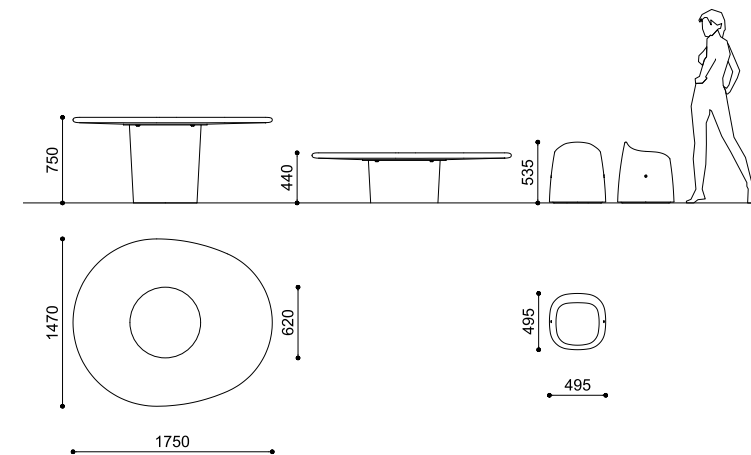

SMOOT COLLECTION

PIO & TITO TOSO

HPC Velluto - liscio naturale + Acciaio verniciato
HPC Velluto - natural smooth + Powder coated steel
HPC Velluto - lisse naturel + Acier thermolaqué
HPC Velluto - liso natural + Acero pintado

SMOOT T 460 kg
SMOOT TL 345 kg
SMOOT SG 145 kg

Cementazione con barre filettate
Installation with threaded bars
À sceller avec tiges filetées
Cimentación con varillas roscadas