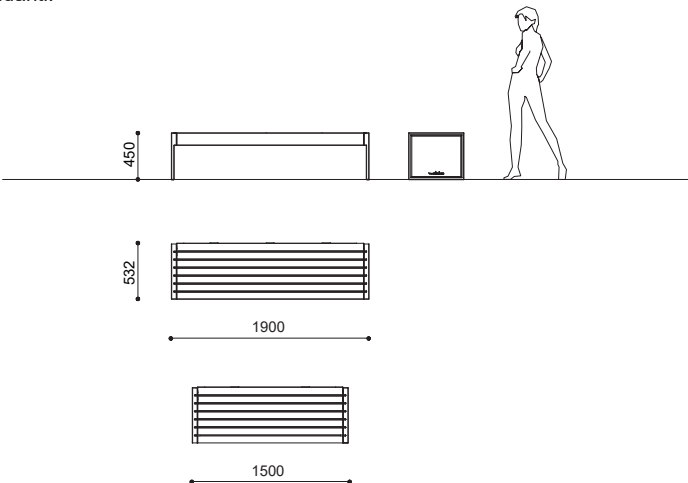

HORN

	190 x 53 x H 45 cm	56 kg
Dimensions Masse		
Dimensioni	150x53 x H 45 cm	34 kg

collection d'assises formées de supports en fusion d'aluminium et de chassis en acier zingué; le tout thermolaqué dans une teinte à choix de la table en pièce jointe. Placets et dossiers en lattes de bois exotique ou mélèze; avec huile de finition aspect naturel. Possibilité de sceller l'article au sol avec tiges de scellement.

**HORN**

Dimensions 190 x 53 x H 77 cm  
*Masse* 78 g  
 Dimensioni

150 x 53 x H 77 cm  
 56 kg