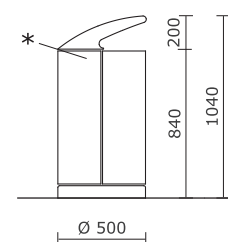

- | | |
|---------------|--|
| Sockel: | sandgestrahltem Beton |
| Struktur: | Körper + Seitentür aus Stahlblech 1 mm
Version "Plus": Körper und Seitentür aus Stahlblech 2,5 mm mit 4 inneren-Verstärkungen |
| Deckel: | Aluminiumguss |
| Bearbeitung: | Stahl gemäss Beschreibung Seite 4 - Farbwahl am Seite 5 |
| Zubehör: | Schnappschloss mit Dreikantschlüssel, Sackhalter, Schrauben aus Edelstahl |
| Option: | Innenbehälter, Aschenbecher, Hundekotbeutel-Dispencer, Stahlblechsockel |
| Socle: | béton revêtement gris sablé |
| construction: | corps + porte acier 1 mm
version "Plus": corps et porte en acier 2,5 mm avec 4 renforts intérieurs |
| couvercle: | fusion d'aluminium |
| traitement: | acier traité selon descriptif p.4 - couleurs à choix selon p.5 |
| accessoires: | serrure à clé, anneau porte-sac, visserie en acier inox |
| options: | réceptacle intérieur, cendrier, distributeur de sachets déchets animaliers, socle en acier |
| base: | cemento sabbato grigio |
| costruzione: | corpo e anta in lamiera d'acciaio 1 mm
versione "Plus": corpo e anta in lamiera d'acciaio 2,5 mm con 4 rinforzi interni |
| coperchio: | fusione d'alluminio |
| trattamento: | acciaio trattato come descrizione p.4 - colori a scelta di p.5 |
| accessori: | serratura a chiave, anello porta-sacco, viti in acciaio inox |
| opzioni: | contenitore interno, posacenere, distributore sacchetti, zoccolo in acciaio |

110 LT