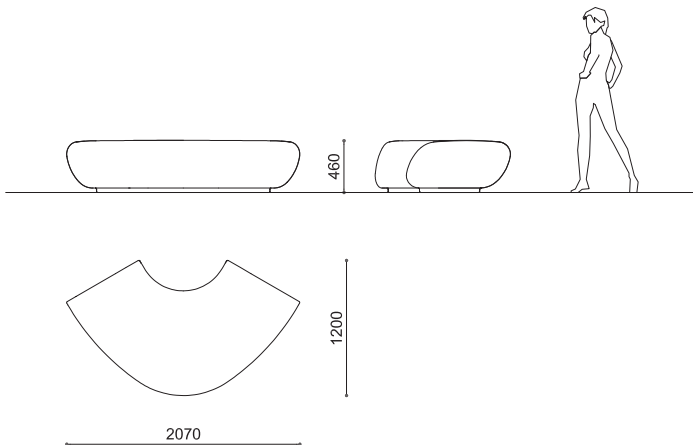

TREE LINE L 1000 | L 2000 | Y

Dimensions
Masse
Dimensioni

TREE LINE L 100	
100 x 75 x H 46 cm	708 kg
TREE LINE L 220	
220 x 75 x H 46 cm	1562 kg
TREE LINE Y	
191 x 162 x H 46 cm	1782 kg

Collection d'assises monolithique en pierre reconstituée PDM, teintées à choix selon table en pièce jointe; état de surface sablé. Livré avec anneaux de positionnement. Possibilité de créer une jardinière avec 3 éléments. En option un traitement permettant de faciliter le nettoyage des graffitis est disponible.

TREE LINE C | 120°

Dimensions	207 x 120 x H 46 cm	
Masse	Ri 88 cm	
Dimensioni		1488 kg

TRL 15

TRL 25

Dossier monolithique en pierre reconstituée PDM, teintes à choix selon table en pièce jointe; état de surface sablé. Livré directement fixé à l'assise. En option un traitement permettant de faciliter le nettoyage des graffitis est disponible.

TREE LINE ACCESSORI | ACCESSORIES

Dimensions
Masse
Dimensioni

L 90 x P 13 x H 36 cm

TRL 15 1670 kg
TRL 25 1779 kg