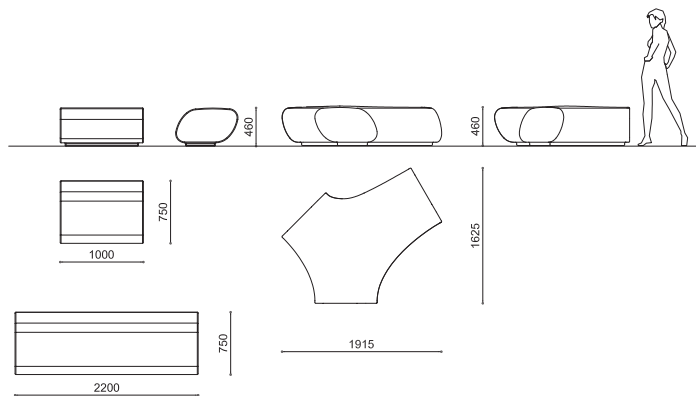

TREE LINE L 1000 | L 2000 | Y

Dimensions
Masse
Dimensioni

TREE LINE L 100	
100 x 75 x H 46 cm	708 kg
TREE LINE L 220	
220 x 75 x H 46 cm	1562 kg
TREE LINE Y	
191 x 162 x H 46 cm	1782 kg

Collection d'assises monolithique en pierre reconstituée PDM, teintées à choix selon table en pièce jointe; état de surface sablé. Livré avec anneaux de positionnement. Possibilité de créer une jardinière avec 3 éléments. En option un traitement permettant de faciliter le nettoyage des graffitis est disponible.

TREE LINE C | 120°

Dimensions	207 x 120 x H 46 cm	
Masse	Ri 88 cm	
Dimensioni		1488 kg

TRL 15

TRL 25

Dossier monolithique en pierre reconstituée PDM, teintes à choix selon table en pièce jointe; état de surface sablé. Livré directement fixé à l'assise. En option un traitement permettant de faciliter le nettoyage des graffitis est disponible.

TREE LINE ACCESSORI | ACCESSORIES

Dimensions
Masse
Dimensioni

L 90 x P 13 x H 36 cm

TRL 15 1670 kg
TRL 25 1779 kg