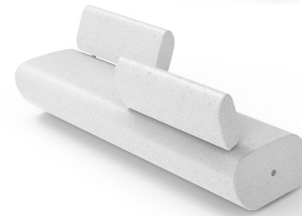

Collection d'assises monolithique en pierre reconstituée PDM, teintes à choix selon table en pièce jointe; état de surface sablé. Livré avec anneaux de positionnement. En option un traitement permettant de faciliter le nettoyage des graffitis est disponible.

Sammlung von monolithischen Sitzen aus rekonstituiertem Stein PDM, Farben Ihrer Wahl gemäß der beigefügten Tabelle; geschliffene Oberflächenbeschaffenheit. Lieferung mit Positionierungsringen. Optional ist eine Behandlung zur Erleichterung der Reinigung von Graffiti erhältlich.

TREE LINE C | 120°

Dimensions	207 x 120 x H 46 cm	
Masse	Ri 88 cm	
Dimensioni		1488 kg

TRL 15

TRL 25

Dossier monolithique en pierre reconstituée PDM, teintes à choix selon table en pièce jointe; état de surface sablé. Livré directement fixé à l'assise. En option un traitement permettant de faciliter le nettoyage des graffitis est disponible.

Monolithische Rückenlehne aus rekonstituiertem PDM-Stein, Farben gemäß der beigefügten Tabelle zu wählen; geschliffene Oberflächenbeschaffenheit. Wird direkt am Sitz befestigt geliefert. Optional ist eine Behandlung zur Erleichterung der Reinigung von Graffiti erhältlich.