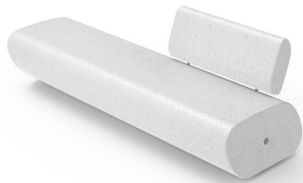

Dossier monolithique en pierre reconstituée PDM, teintes à choix selon table en pièce jointe; état de surface sablé. Livré directement fixé à l'assise. En option un traitement permettant de faciliter le nettoyage des graffitis est disponible.

Monolithische Rückenlehne aus rekonstituiertem PDM-Stein, Farben gemäß der beigefügten Tabelle zu wählen; geschliffene Oberflächenbeschaffenheit. Wird direkt am Sitz befestigt geliefert. Optional ist eine Behandlung zur Erleichterung der Reinigung von Graffiti erhältlich.

Schienale monolitico in pietra ricostituita PDM, colori a scelta secondo tabella allegata; superficie levigata. Fornito direttamente fissato alla seduta. Come optional è disponibile un trattamento per facilitare la pulizia dei graffiti.

TREE LINE ACCESSORI | ACCESSORIES

Dimensions
Masse
Dimensioni

L 90 x P 13 x H 36 cm

TRL 15 1670 kg
TRL 25 1779 kg