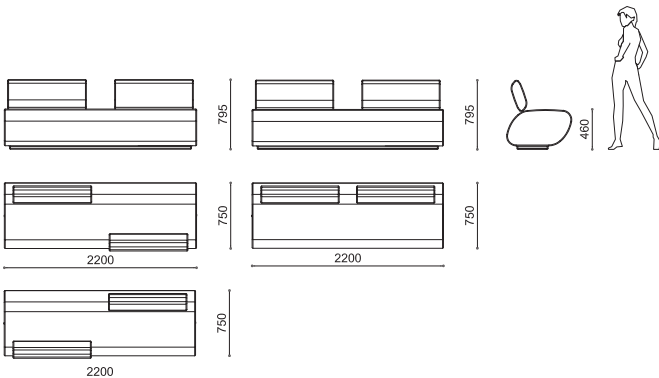

TREE LINE C | 120°

Dimensions	207 x 120 x H 46 cm	
Masse	Ri 88 cm	
Dimensioni		1488 kg

TRL 15

TRL 25

Dossier monolithique en pierre reconstituée PDM, teintes à choix selon table en pièce jointe; état de surface sablé. Livré directement fixé à l'assise. En option un traitement permettant de faciliter le nettoyage des graffitis est disponible.

TREE LINE ACCESSORI | ACCESSORIES

Dimensions
Masse
Dimensioni

L 90 x P 13 x H 36 cm

TRL 15 1670 kg
TRL 25 1779 kg