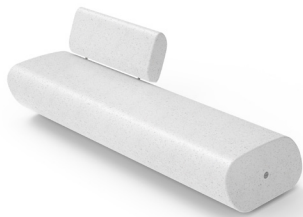

Collection d'assises monolithique en pierre reconstituée PDM, teintes à choix selon table en pièce jointe; état de surface sablé. Livré avec anneaux de positionnement. En option un traitement permettant de faciliter le nettoyage des graffitis est disponible.

Collezione di sedute monolitiche in pietra ricostituita PDM, colori a scelta secondo la tabella allegata; superficie levigata. Fornito con anelli di posizionamento. Possibilità di realizzare una fioriera con 3 elementi. Come optional è disponibile un trattamento per facilitare la pulizia dei graffiti.

TREE LINE C | 120°

Dimensions	207 x 120 x H 46 cm	
Masse	Ri 88 cm	
Dimensioni		1488 kg

TRL 15

TRL 25

Dossier monolithique en pierre reconstituée PDM, teintes à choix selon table en pièce jointe; état de surface sablé. Livré directement fixé à l'assise. En option un traitement permettant de faciliter le nettoyage des graffitis est disponible.

Monolithische Rückenlehne aus rekonstituiertem PDM-Stein, Farben gemäß der beigefügten Tabelle zu wählen; geschliffene Oberflächenbeschaffenheit. Wird direkt am Sitz befestigt geliefert. Optional ist eine Behandlung zur Erleichterung der Reinigung von Graffiti erhältlich.