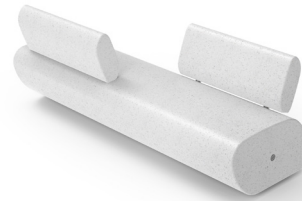

Collection d'assises monolithique en pierre reconstituée PDM, teintes à choix selon table en pièce jointe; état de surface sablé. Livré avec anneaux de positionnement. En option un traitement permettant de faciliter le nettoyage des graffitis est disponible.

Collezione di sedute monolitiche in pietra ricostituita PDM, colori a scelta secondo la tabella allegata; superficie levigata. Fornito con anelli di posizionamento. Possibilità di realizzare una fioriera con 3 elementi. Come optional è disponibile un trattamento per facilitare la pulizia dei graffiti.

TREE LINE C | 120°

Dimensions	207 x 120 x H 46 cm	
Masse	Ri 88 cm	
Dimensioni		1488 kg

TRL 15

TRL 25

Dossier monolithique en pierre reconstituée PDM, teintes à choix selon table en pièce jointe; état de surface sablé. Livré directement fixé à l'assise. En option un traitement permettant de faciliter le nettoyage des graffitis est disponible.

Monolithische Rückenlehne aus rekonstituiertem PDM-Stein, Farben gemäß der beigefügten Tabelle zu wählen; geschliffene Oberflächenbeschaffenheit. Wird direkt am Sitz befestigt geliefert. Optional ist eine Behandlung zur Erleichterung der Reinigung von Graffiti erhältlich.