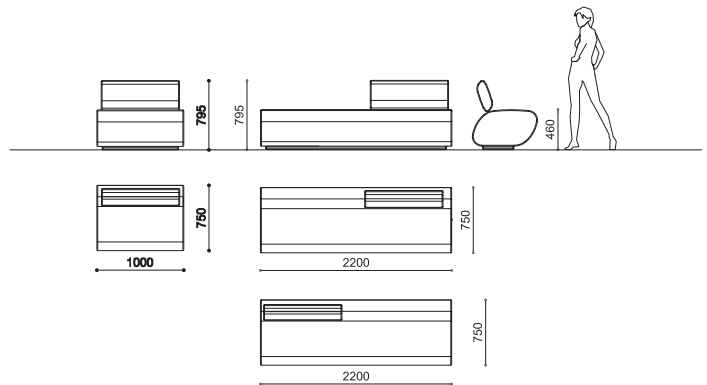

TREE LINE C | 120°

Dimensions	207 x 120 x H 46 cm	
Masse	Ri 88 cm	
Dimensioni		1488 kg

TRL 15

TRL 25

Dossier monolithique en pierre reconstituée PDM, teintes à choix selon table en pièce jointe; état de surface sablé. Livré directement fixé à l'assise. En option un traitement permettant de faciliter le nettoyage des graffitis est disponible.

TREE LINE ACCESSORI | ACCESSORIES

Dimensions
Masse
Dimensioni

L 90 x P 13 x H 36 cm

TRL 15 1670 kg
TRL 25 1779 kg