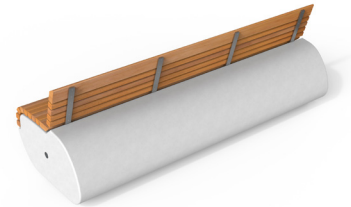

L 1000 PP

L 2200 PP

LS

L 1000 SP

L 2200 SP

Collection d'assises monolithique en pierre reconstituée PDM, teintes à choix selon table en pièce jointe; état de surface sablé. Possibilité d'installer des assises sur le côté extérieur ou intérieur; lattage en bois exotique ou mélèze. Livré avec anneaux de positionnement. En option un traitement permettant de faciliter le nettoyage des graffitis est disponible.

Collezione di sedute monolitiche in pietra ricostituita PDM, colori a scelta secondo la tabella allegata; condizione della superficie levigata. Possibilità di installare sedute sul lato esterno o interno; doghe in legno esotico o larice. Fornito con anelli di posizionamento. In opzione è disponibile un trattamento per facilitare la rimozione dei graffiti

LORENZ - PP | LS | SP

Dimensions	PP	
Masse	100 x 75 x H 46 cm	654 kg
Dimensioni	220 x 75 x H 46 cm	1361 kg
	LS	
	207 x 120 x H 46 cm	1364 kg
	SP	
	100 x 75 x H 75 cm	667 kg
	220 x 750 x H 75 cm	1387 kg

L 1000 PA

L 2200 PA

L 1000 SA

L 2200 SA

Collection d'assises monolithique en pierre reconstituée PDM, teintées à choix selon table en pièce jointe; état de surface sablé. Possibilité d'installer des assises sur le côté extérieur ou intérieur; lattage en bois exotique ou mélèze. Livré avec anneaux de positionnement. En option un traitement permettant de faciliter le nettoyage des graffitis est disponible.