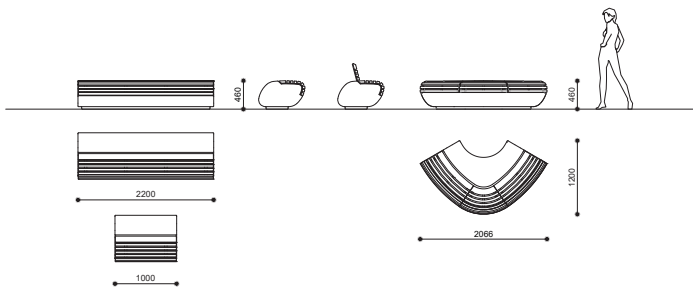

L 1000 PP

L 2200 PP

LS

L 1000 SP

L 2200 SP

Collection d'assises monolithique en pierre reconstituée PDM, teintes à choix selon table en pièce jointe; état de surface sablé. Possibilité d'installer des assises sur le côté extérieur ou intérieur; lattage en bois exotique ou mélèze. Livré avec anneaux de positionnement. En option un traitement permettant de faciliter le nettoyage des graffitis est disponible.

Sammlung von monolithischen Sitzen aus rekonstituiertem Stein PDM, Farben Ihrer Wahl gemäß der beigefügten Tabelle; geschliffene Oberflächenbeschaffenheit. Möglichkeit, Sitze auf der Außen- oder Innenseite zu installieren; Lattung in exotischem Holz oder Lärche. Lieferung mit Positionierungsringen. Optional ist eine Behandlung zur Erleichterung der Entfernung von Graffiti erhältlich.

LORENZ - PP | LS | SP

Dimensions	PP	
Masse	100 x 75 x H 46 cm	654 kg
Dimensioni	220 x 75 x H 46 cm	1361 kg
	LS	
	207 x 120 x H 46 cm	1364 kg
	SP	
	100 x 75 x H 75 cm	667 kg
	220 x 750 x H 75 cm	1387 kg

LORENZ - PA | SA

Dimensions	PP	
Masse	100 x 75 x H 46 cm	654 kg
Dimensioni	220 x 75 x H 46 cm	1361 kg
	LS	
	207 x 120 x H 46 cm	1364 kg
	SP	
	100 x 75 x H 75 cm	667 kg
	220 x 750 x H 75 cm	1387 kg