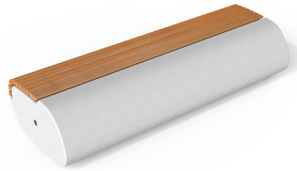

L 1000 PP

L 2200 PP

LS

L 1000 SP

L 2200 SP

Collection d'assises monolithique en pierre reconstituée PDM, teintes à choix selon table en pièce jointe; état de surface sablé. Possibilité d'installer des assises sur le côté extérieur ou intérieur; lattage en bois exotique ou mélèze. Livré avec anneaux de positionnement. En option un traitement permettant de faciliter le nettoyage des graffitis est disponible.

Sammlung von monolithischen Sitzen aus rekonstituiertem Stein PDM, Farben Ihrer Wahl gemäß der beigefügten Tabelle; geschliffene Oberflächenbeschaffenheit. Möglichkeit, Sitze auf der Außen- oder Innenseite zu installieren; Lattung in exotischem Holz oder Lärche. Lieferung mit Positionierungsringen. Optional ist eine Behandlung zur Erleichterung der Entfernung von Graffiti erhältlich.

Collezione di sedute monolitiche in pietra ricostituita PDM, colori a scelta secondo la tabella allegata; condizione della superficie levigata. Possibilità di installare sedute sul lato esterno o interno; doghe in legno esotico o larice. Fornito con anelli di posizionamento. In opzione è disponibile un trattamento per facilitare la rimozione dei graffiti

L 1000 PA

L 2200 PA

L 1000 SA

L 2200 SA

Collection d'assises monolithique en pierre reconstituée PDM, teintées à choix selon table en pièce jointe; état de surface sablé. Possibilité d'installer des assises sur le côté extérieur ou intérieur; lattage en bois exotique ou mélèze. Livré avec anneaux de positionnement. En option un traitement permettant de faciliter le nettoyage des graffitis est disponible.