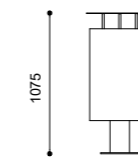

CARROARMATO - CP