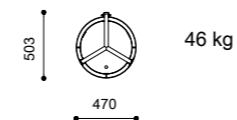

CARROARMATO - CP