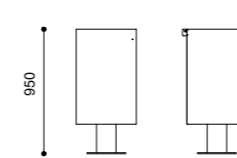

CARROARMATO - CP