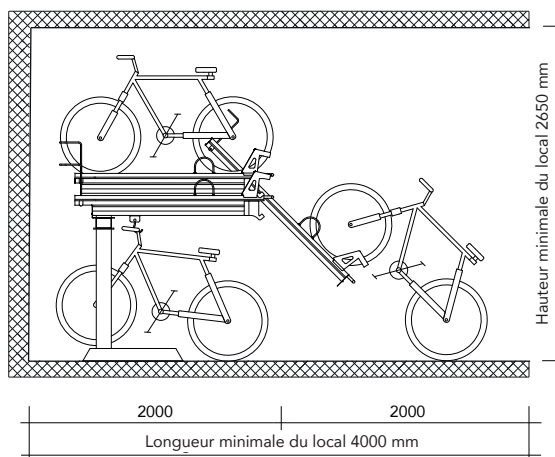

cm	135	225	315
DUO		3	5	7