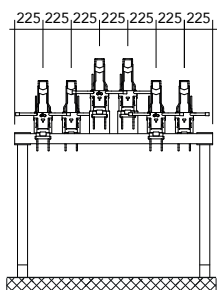

Particulièrement adapté dans des caves, garages et locaux de dimensions limitées.

Très silencieux grâce à son mécanisme d'accompagnement spécialement étudié à cet effet.

Série DUO

Structure portante en tubes et traverses d'acier zingué ; supports vélos en extrudés d'aluminium et tôles d'acier inox ; mécanisme de glissement en acier inox et nylon ; visserie d'assemblage en acier inox

Art. DUO

	cm	135	225	315
DUO		3	5	7

	cm	157	247	337
DUO N		6	10	14