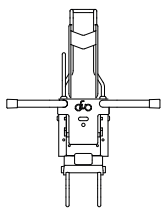

Particulièrement adapté dans des caves, garages et locaux de dimensions limitées.

Très silencieux grâce à son mécanisme d'accompagnement spécialement étudié à cet effet.

Série DUO

Structure portante en tubes et traverses d'acier zingué ; supports vélos en extrudés d'aluminium et tôles d'acier inox ; mécanisme de glissement en acier inox et nylon ; visserie d'assemblage en acier inox