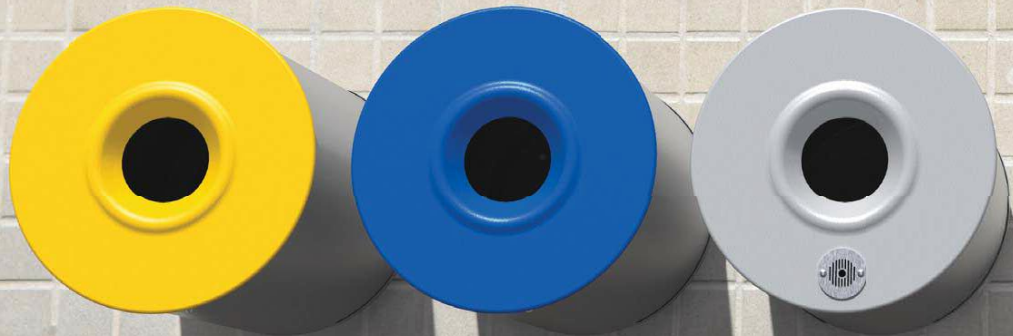

city
DESIGN

AZ SA - CH-6930 BEDANO
via Industrie 18
tel. 091.945.41.14
www.az-sa.ch - info@az-sa.ch

MIANE

LITTER BIN

Corbeille en tôle d'acier thermolaqué avec serrure, disponible en deux tailles (80 ou 120 litres) avec trou central d'introduction des déchets.
Sur demande, il peut être équipé d'un cendrier et personnalisation graphique pour la collecte séparée des déchets.

Cestino portarifiuti, in lamiera d'acciaio verniciata con serratura, disponibile in due misure (da 80 o 120 lt) con foro di introduzione centrale dei rifiuti.
A richiesta può essere dotato di posacenere e di personalizzazione grafica per la raccolta differenziata.

Litter bin in powder coated sheet steel with lock, available in two sizes (80 or 120 liters) with central waste introduction hole.
On request it can be equipped with ashtray and graphic personalization for separate waste collection.

Cestino portarifiuti con struttura in acciaio verniciato e listoni in legno esotico con serratura, con foro di introduzione centrale dei rifiuti. A richiesta può essere dotato di posacenere e di personalizzazione grafica per la raccolta differenziata.